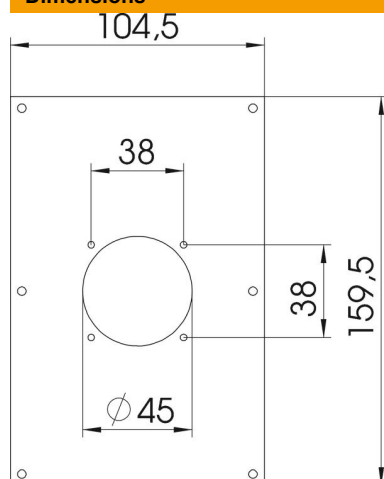

Fiche technique

Plaque de recouvrement VHF, avec système de fixation

Référence: 6109878

Plaque de recouvrement avec ouverture pour le montage d'une prise avec système de fixation 38 x 38 mm.

PVC chlorure de polyvinyle

Données sources

Référence	6109878
Type	VHF-P7
Désignation 1	Plaque support appareillages
Désignation 2	pour 1 prise, 38x38
Fabricant	OBO
Dimension	160x105x3mm
Coloris	jaune colza ; RAL 1021
Matériau	chlorure de polyvinyle
Unité d'emballage minimale	1
Unité de mesure	Pièces
Poids	6,6 kg
Unité de poids	kg/100 paires

Fiche technique

Plaque de recouvrement VHF, avec système de fixation

Référence: 6109878

Dimensions

Largeur	104,5 mm
Hauteur	159,5 mm

Caractéristiques techniques

Nombre d'unités	1
Ouverture construction	rond
Type de fixation	peut être vissé
Couvercle plein	non
Sans halogène	non
Technique d'installation	autres
Indice de protection	IP44