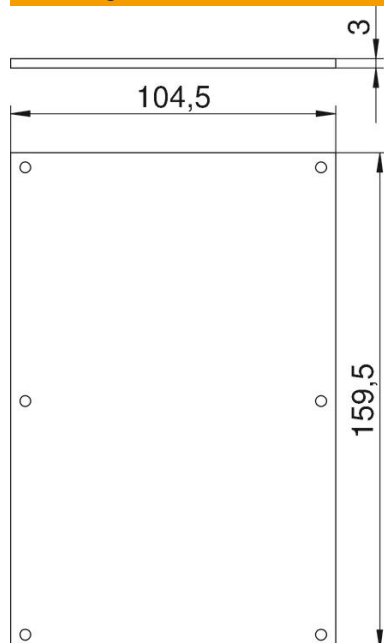

Technische fiche

Afdekplaat VHF, als blindafdekking

Artikelnummer: 6109868

Afdekplaat als blindafdekking

PVC Polyvinylchloride

Stamgegevens

Artikelnummer	6109868
Type	VHF-P1
Omschrijving 1	Afdekplaat
Omschrijving 2	blind
Fabrikant	OBO
Dimensie	160x105mm
Kleur	koolzaadgeel; RAL 1021
Materiaal	Polyvinylchloride
Kleinste verkoop-eenheid	1
Eenheid van hoeveelheid	Stuk
Gewicht	7 kg
Eenheid gewicht	kg/100 paar

Technische fiche

Afdekplaat VHF, als blindafdekking

Artikelnummer: 6109868

Afmetingen

Breedte	104,5 mm
Hoogte	159,5 mm

Technische gegevens

Aantal eenheden	0
Type bevestiging	Schroefbaar
Blinddeksel	ja
Halogeenvrij	nee
Installatietechniek	Overige
Beschermingsgraad	IP44