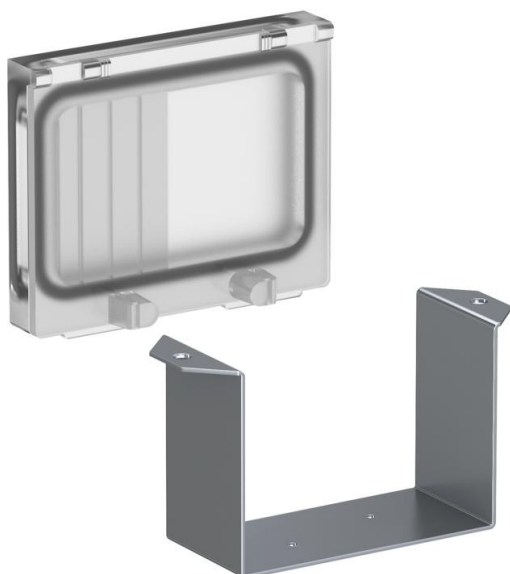

Technische fiche

Constructie voor veiligheidsinstallatie VHF, afdekplaat en draagbeugel

Artikelnummer: 6109850

Afdekking en draagbeugel voor inbouw van veiligheidsapparaten zoals zekering-automaten of aardlekschakelaars tot max. 4 TE.

Opmerking: alleen in combinatie met houders VHF-T1 of VHF-T2 te gebruiken.

CE

Stamgegevens

Artikelnummer	6109850
Type	VHF-AE4TE
Omschrijving 1	Bouwset beveiligingsinst.
Omschrijving 2	afdekking en draagbeugel
Fabrikant	OBO
Kleinste verkoop-eenheid	1
Eenheid van hoeveelheid	Stuk
Gewicht	12,8 kg
Eenheid gewicht	kg/100 paar