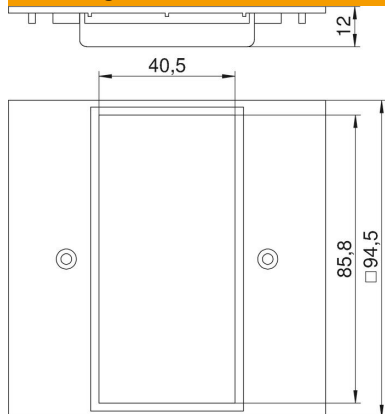

Technische fiche

Afdekplaat VH, voor inbouwapparatuur Module 45, 2-voudig

Artikelnummer: 6109835

Afdekplaat voor inbouw van een 2-voudige contactdoos Module 45 of uitrustbaar met twee Module 45-apparaten.

Opmerking: neem de VDE-voorschriften in acht.

PA Polyamide

Stamgegevens

| | |
|--------------------------|----------------------|
| Artikelnummer | 6109835 |
| Type | VH-P5 RW |
| Omschrijving 1 | Afdekplaat |
| Omschrijving 2 | 2-voudig Module 45 |
| Fabrikant | OBO |
| Dimensie | 95x95mm |
| Kleur | zuiver wit; RAL 9010 |
| Materiaal | Polyamide |
| Kleinste verkoop-eenheid | 1 |
| Eenheid van hoeveelheid | Stuk |
| Gewicht | 1,728 kg |
| Eenheid gewicht | kg/100 paar |

Technische fiche

Afdekplaat VH, voor inbouwapparatuur Module 45, 2-voudig

Artikelnummer: 6109835

Afmetingen

| | |
|---------|---------|
| Breedte | 94,5 mm |
| Hoogte | 94,5 mm |

Technische gegevens

| | |
|---------------------|----------------|
| Aantal eenheden | 2 |
| Model opening | hoekig |
| Type bevestiging | Schroefbaar |
| Blinddeksel | nee |
| Halogeenvrij | ja |
| Installatietechniek | Rastermaat M45 |
| Beschermingsgraad | IP20 |