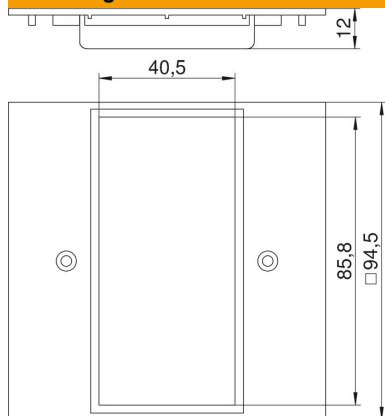

Technische fiche

Afdekplaat VH, voor inbouwapparatuur Module 45, 2-voudig

Artikelnummer: 6109836

Afdekplaat voor inbouw van een 2-voudige contactdoos Module 45 of uitrustbaar met twee Module 45-apparaten.

Opmerking: neem de VDE-voorschriften in acht.

PA Polyamide

Stamgegevens

Artikelnummer	6109836
Type	VH-P5
Omschrijving 1	Afdekplaat
Omschrijving 2	2-voudig Module 45
Fabrikant	OBO
Dimensie	95x95mm
Kleur	koolzaadgeel; RAL 1021
Materiaal	Polyamide
Kleinste verkoop-eenheid	1
Eenheid van hoeveelheid	Stuk
Gewicht	1,749 kg
Eenheid gewicht	kg/100 paar

Technische fiche

Afdekplaat VH, voor inbouwapparatuur Module 45, 2-voudig

Artikelnummer: 6109836

Afmetingen

Breedte	94,5 mm
Hoogte	94,5 mm

Technische gegevens

Aantal eenheden	2
Model opening	hoekig
Type bevestiging	Schroefbaar
Blinddeksel	nee
Halogeenvrij	ja
Installatietechniek	Rastermaat M45
Beschermingsgraad	IP20