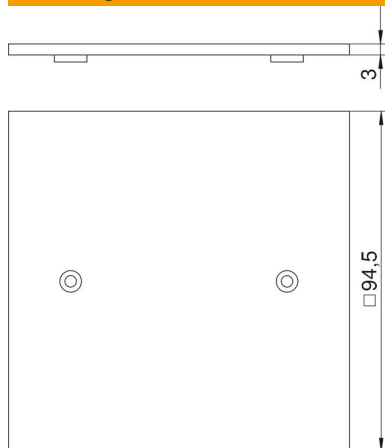

Technische fiche

Afdekplaat VH, blindafdekking

Artikelnummer: 6109842

Afdekplaat als blindafdekking

PA Polyamide

Stamgegevens

Artikelnummer	6109842
Type	VH-P1
Omschrijving 1	Afdekplaat
Omschrijving 2	blind
Fabrikant	OBO
Dimensie	95x95mm
Kleur	koolzaadgeel; RAL 1021
Materiaal	Polyamide
Kleinste verkoop-eenheid	1
Eenheid van hoeveelheid	Stuk
Gewicht	2,93 kg
Eenheid gewicht	kg/100 paar

Technische fiche

Afdekplaat VH, blindafdekking

Artikelnummer: 6109842

Afmetingen

Breedte	94,5 mm
Hoogte	94,5 mm

Technische gegevens

Aantal eenheden	0
Type bevestiging	Schroefbaar
Blinddeksel	ja
Halogeenvrij	ja
Installatietechniek	Overige
Beschermingsgraad	IP20