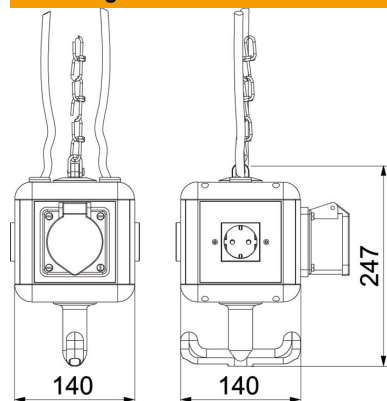

# Technische fiche

HoverCube VH-4, 3 x contactdoos met randaarde, 1 x CEE  
16 A  
Artikelnummer: 6109804

Behuizing uitgerust en voorbedraadt met ophangoog, greephaken en 4 afdekplaten.

Als volgt uitgerust:

## Stamgegevens

Artikelnummer	6109804
Type	VH-4 3SD1C16
Omschrijving 1	Voedingseenheid
Omschrijving 2	IP20, greep, uitrusting
Fabrikant	OBO
Dimensie	140x140x252
Kleur	grafietzwart; RAL 9011
Materiaal	Polyamide
Kleinste verkoop-eenheid	1
Eenheid van hoeveelheid	Stuk
Gewicht	115,7 kg
Eenheid gewicht	kg/100 paar

# Technische fiche

HoverCube VH-4, 3 x contactdoos met randaarde, 1 x CEE  
16 A

Artikelnummer: 6109804

## Afmetingen

Breedte	140 mm
Hoogte	247 mm