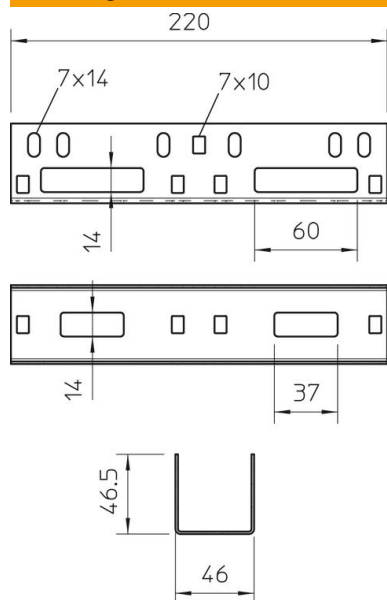

Technische fiche

Koppelplaat 50 DD

Artikelnummer: 6066623

Koppelplaat voor de verbinding van armatuurkabelgoten en AZ-minikanalen.

St Staal

DD bandverzinkt zink/aluminium, Double Dip

Stamgegevens

Artikelnummer	6066623
Type	VF AZK 50 DD
Omschrijving 1	Koppelplaat
Omschrijving 2	binnenlig. verbinder,AZ kanaal
Fabrikant	OBO
Dimensie	45x45x220
Materiaal	staal
Oppervlak	bandverzinkt zink/aluminium, Double Dip
Oppervlakenorm	DIN EN 10346
Kleinste verkoop-eenheid	25
Eenheid van hoeveelheid	Stuk
Gewicht	27,1 kg
Eenheid gewicht	kg/100 paar

Technische fiche

Koppelplaat 50 DD

Artikelnummer: 6066623

Afmetingen

Afmetingen	45x45x220
Breedte	45 mm
Hoogte	45 mm
Plaatdikte	1,5 mm

Technische gegevens

Uitvoering	Koppelplaat
Geschikt voor draadgoot	nee
Geschikt voor kabelladder	nee
Geschikt voor kabelgoot	nee
Geschikt voor kabeldraagsysteemhoogte	45 mm
Scharnierverbinder horizontaal	nee
Scharnierverbinder verticaal	nee
Roestvast staal, gebeitst	nee
Verbindingstype	Schroefverbinder