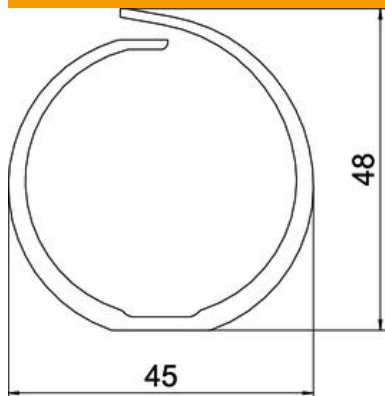

Fiche technique

Goulotte de câblage VF 40, flexible

Référence: 6132609

Goulotte de câblage flexible pour la pose horizontale ou verticale dans l'armoire électrique.

Montage mural direct sur le fond perforé intégré (avec ruban adhésif double face comme aide au montage). Difficilement inflammable et auto-extinguible après retrait d'une flamme ardente. Les languettes dans le socle de goulotte peuvent être cassées sans outil.

Testé selon DIN EN 50085-2-3.

Socle et couvercle dans le set.

PP polypropylène

Données sources

Référence	6132609
Type	VF 40 rws
Désignation 1	Goulotte de câblage
Désignation 2	VF flex 40 mm RAL 9010
Fabricant	OBO
Coloris	blanc pur; RAL 9010
Matériau	polypropylène
Unité d'emballage minimale	1
Unité de mesure	Pièces
Poids	7,6 kg
Unité de poids	kg/100 paires

Fiche technique

Goulotte de câblage VF 40, flexible

Référence: 6132609

Dimensions

Longueur	500 mm
Largeur	45 mm
Hauteur	48 mm

Caractéristiques techniques

Modèle de la paroi latérale	fendu
Type de fixation	Perforation au fond
Flexible	oui
Sans halogène	oui
Résistant aux courant de fluage avec partie supérieure	non
Section utile	14,4 cm ²
Distance de la fente	13 mm
Largeur de la fente	8 mm
auto-extinguible	oui
Plage de températures d'utilisation max.	60 °C
Plage de températures d'utilisation min.	-5 °C