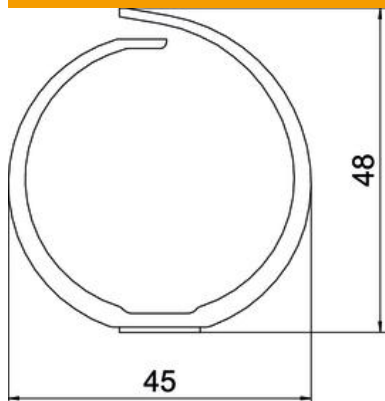

### Données sources

Référence	6132610
Type	VF 40KB rws
Désignation 1	Goulotte de câblage
Désignation 2	VF flex 40 mm adh. RAL 9010
Fabricant	OBO
Coloris	blanc pur; RAL 9010
Matériau	polypropylène
Unité d'emballage minimale	1
Unité de mesure	Pièces
Poids	8 kg
Unité de poids	kg/100 paires

### Dimensions

Longueur	500 mm
Largeur	45 mm
Hauteur	48 mm