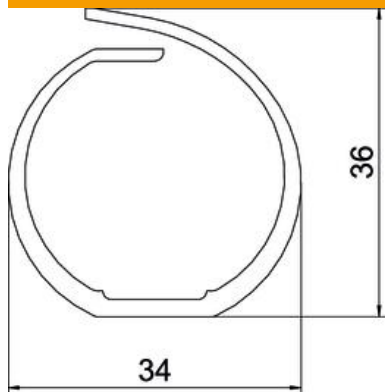

Fiche technique

Goulotte de câblage VF 30, flexible

Référence: 6132606

Goulotte de câblage flexible pour la pose horizontale ou verticale dans l'armoire électrique.

Montage mural direct sur le fond perforé intégré (avec ruban adhésif double face comme aide au montage). Difficilement inflammable et auto-extinguible après retrait d'une flamme ardente. Les languettes dans le socle de goulotte peuvent être cassées sans outil.

Testé selon DIN EN 50085-2-3.

Socle et couvercle dans le set.

PP polypropylène

Données sources

Référence	6132606
Type	VF 30 rws
Désignation 1	Goulotte de câblage
Désignation 2	VF flex 30 mm RAL 9010
Fabricant	OBO
Coloris	blanc pur; RAL 9010
Matériau	polypropylène
Unité d'emballage minimale	1
Unité de mesure	Pièces
Poids	4,7 kg
Unité de poids	kg/100 paires

Fiche technique

Goulotte de câblage VF 30, flexible

Référence: 6132606

Dimensions

Longueur	500 mm
Largeur	34 mm
Hauteur	36 mm

Caractéristiques techniques

Modèle de la paroi latérale	fendu
Type de fixation	Perforation au fond
Flexible	oui
Sans halogène	oui
Résistant aux courant de fluage avec partie supérieure	oui
avec partie supérieure	non
Section utile	8,1 cm ²
Distance de la fente	13 mm
Largeur de la fente	8 mm
auto-extinguible	oui
Plage de températures d'utilisation max.	60 °C
Plage de températures d'utilisation min.	-5 °C