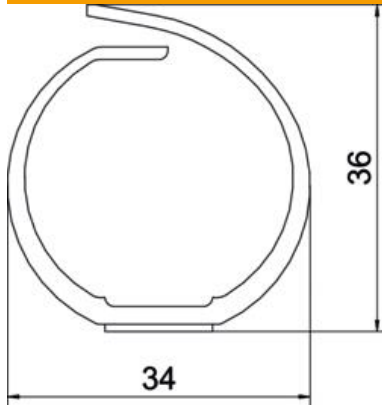

Fiche technique

Goulotte de câblage VF 30, flexible

Référence: 6132607

Goulotte de câblage flexible pour la pose horizontale ou verticale dans l'armoire électrique.

Montage mural direct sur le fond perforé intégré (avec ruban adhésif double face comme aide au montage). Difficilement inflammable et auto-extinguible après retrait d'une flamme ardente. Les languettes dans le socle de goulotte peuvent être cassées sans outil.

Testé selon DIN EN 50085-2-3.

Socle et couvercle dans le set.

PP polypropylène

Données sources

Référence	6132607
Type	VF 30KB rws
Désignation 1	Goulotte de câblage
Désignation 2	VF flex 30 mm adh. RAL 9010
Fabricant	OBO
Coloris	blanc pur; RAL 9010
Matériau	polypropylène
Unité d'emballage minimale	1
Unité de mesure	Pièces
Poids	5 kg
Unité de poids	kg/100 paires

Fiche technique

Goulotte de câblage VF 30, flexible

Référence: 6132607

Dimensions

Longueur	500 mm
Largeur	34 mm
Hauteur	36 mm

Caractéristiques techniques

Modèle de la paroi latérale	fendu
Type de fixation	autocollant et fond perforé
Flexible	oui
Sans halogène	oui
Résistant aux courant de fluage avec partie supérieure	non
Section utile	8,1 cm ²
Distance de la fente	13 mm
Largeur de la fente	8 mm
auto-extinguible	oui
Plage de températures d'utilisation max.	60 °C
Plage de températures d'utilisation min.	-5 °C