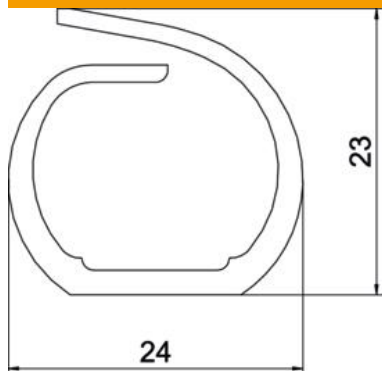

Fiche technique

Goulotte de câblage VF 20, flexible

Référence: 6132603

Goulotte de câblage flexible pour la pose horizontale ou verticale dans l'armoire électrique.

Montage mural direct sur le fond perforé intégré. Difficilement inflammable et auto-extinguible après retrait d'une flamme ardente. Les languettes dans le socle de goulotte peuvent être cassées sans outil.

Testé selon DIN EN 50085-2-3.

Socle et couvercle dans le set.

PP Polypropylène

Données de base

Référence	6132603
Type	VF 20 rws
Désignation 1	Goulotte de câblage
Désignation 2	VF flex 20 mm RAL 9010
Fabricant	OBO
Couleur	blanc pur; RAL 9010
Matériau	Polypropylène
Unité d'emballage minimale	1
Unité de quantité	pc
Poids	2,8 kg
Unité de poids	kg/100 pc

Fiche technique

Goulotte de câblage VF 20, flexible

Référence: 6132603

Dimensions

Longueur	500 mm
Largeur	24 mm
Hauteur	24 mm

Caractéristiques techniques

Modèle de paroi latérale	fendu
Type de fixation	Perforation au fond
Flexible	oui
Sans halogène	oui
Résistant aux courants de fuite	oui
Avec couvercle	non
Section utile	3,6 cm ²
Distance de la fente	13 mm
Largeur de la fente	8 mm
auto-dispersible	oui
Plage de températures d'utilisation max.	60 °C
Plage de températures d'utilisation min.	-5 °C