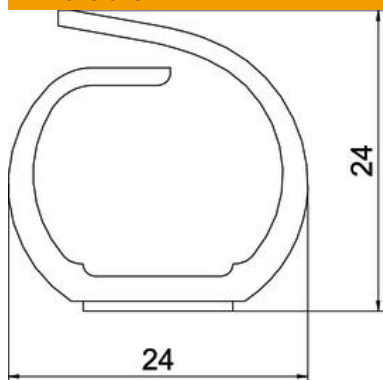

Fiche technique

Goulotte de câblage VF 20, flexible

Référence: 6132604

Goulotte de câblage flexible avec ruban adhésif double face en tant qu'aide au montage pour montage dans l'armoire de commande.
Montage mural direct sur le fond perforé intégré (avec ruban adhésif double face comme aide au montage). Difficilement inflammable et auto-extinguible après retrait d'une flamme ardente. Les languettes dans le socle de goulotte peuvent être cassées sans outil.
Testé selon DIN EN 50085-2-3.
Socle et couvercle dans le set.

PP polypropylène

Données sources

Référence	6132604
Type	VF 20KB rws
Désignation 1	Goulotte de câblage
Désignation 2	VF flex 20 mm adh. RAL 9010
Fabricant	OBO
Coloris	blanc pur; RAL 9010
Matériau	polypropylène
Unité d'emballage minimale	1
Unité de mesure	Pièces
Poids	2,95 kg
Unité de poids	kg/100 paires

Fiche technique

Goulotte de câblage VF 20, flexible

Référence: 6132604

Dimensions

Longueur	500 mm
Largeur	24 mm
Hauteur	24 mm

Caractéristiques techniques

Modèle de la paroi latérale	fendu
Type de fixation	autocollant et fond perforé
Flexible	oui
Sans halogène	oui
Résistant aux courant de fluage	oui
avec partie supérieure	non
Section utile	3,6 cm ²
Distance de la fente	13 mm
Largeur de la fente	8 mm
auto-extinguible	oui
Plage de températures d'utilisation max.	60 °C
Plage de températures d'utilisation min.	-5 °C