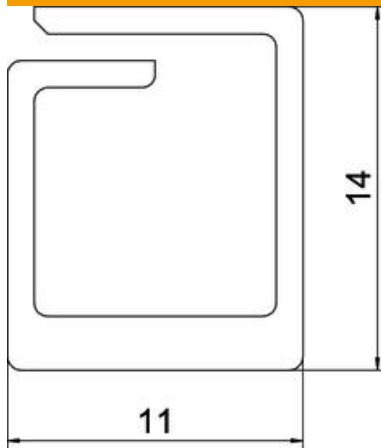

Fiche technique

Goulotte de câblage VF 10, flexible

Référence: 6132600

Goulotte de câblage flexible pour la pose horizontale ou verticale dans l'armoire électrique.

Montage mural direct sur le fond perforé intégré (avec ruban adhésif double face comme aide au montage). Difficilement inflammable et auto-extinguible après retrait d'une flamme ardente. Les languettes dans le socle de goulotte peuvent être cassées sans outil.

Testé selon DIN EN 50085-2-3.

Socle et couvercle dans le set.

PP polypropylène

Données sources

Référence	6132600
Type	VF 10 rws
Désignation 1	Goulotte de câblage
Désignation 2	VF flex 10 mm RAL 9010
Fabricant	OBO
Coloris	blanc pur; RAL 9010
Matériau	polypropylène
Unité d'emballage minimale	1
Unité de mesure	Pièces
Poids	1,3 kg
Unité de poids	kg/100 paires

Fiche technique

Goulotte de câblage VF 10, flexible

Référence: 6132600

Dimensions

Longueur	500 mm
Largeur	11 mm
Hauteur	14 mm

Caractéristiques techniques

Modèle de la paroi latérale	fendu
Type de fixation	Perforation au fond
Flexible	oui
Sans halogène	oui
Résistant aux courant de fluage	oui
avec partie supérieure	non
Section utile	0,73 cm ²
Distance de la fente	13 mm
Largeur de la fente	8 mm
auto-extinguible	oui
Plage de températures d'utilisation max.	60 °C
Plage de températures d'utilisation min.	-5 °C