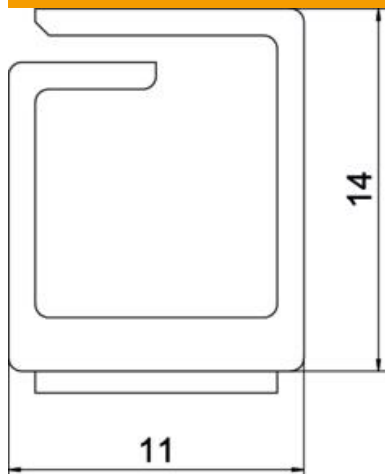

Fiche technique

Goulotte de câblage VF 10, flexible

Référence: 6132601

Goulotte de câblage flexible pour la pose horizontale ou verticale dans l'armoire électrique.

Montage mural direct sur le fond perforé intégré (avec ruban adhésif double face comme aide au montage). Difficilement inflammable et auto-extinguible après retrait d'une flamme ardente. Les languettes dans le socle de goulotte peuvent être cassées sans outil.

Testé selon DIN EN 50085-2-3.

Socle et couvercle dans le set.

PP polypropylène

Données sources

Référence	6132601
Type	VF 10KB rws
Désignation 1	Goulotte de câblage
Désignation 2	VF flex 10 mm adh. RAL 9010
Fabricant	OBO
Coloris	blanc pur; RAL 9010
Matériau	polypropylène
Unité d'emballage minimale	1
Unité de mesure	Pièces
Poids	1,35 kg
Unité de poids	kg/100 paires

Fiche technique

Goulotte de câblage VF 10, flexible

Référence: 6132601

Dimensions

Longueur	500 mm
Largeur	11 mm
Hauteur	14 mm

Caractéristiques techniques

Modèle de la paroi latérale	fendu
Type de fixation	autocollant et fond perforé
Flexible	oui
Sans halogène	oui
Résistant aux courant de fluage avec partie supérieure	non
Section utile	0,73 cm ²
Distance de la fente	13 mm
Largeur de la fente	8 mm
auto-extinguible	oui
Plage de températures d'utilisation max.	60 °C
Plage de températures d'utilisation min.	-5 °C