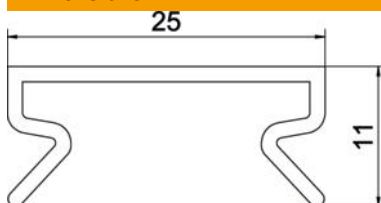

Fiche technique

Couvercle VDK OT 25

Référence: 6132522

Couvercle pour la goulotte de câblage METRA.
Pour l'obturation de la goulotte de câblage. Difficilement inflammable et auto-extinguible.

PVC chlorure de polyvinyle

Données sources

Référence	6132522
Type	VDK OT25 sgr
Désignation 1	Couvercle
Désignation 2	METRA 25 7030
Fabricant	OBO
Dimension	2000x20x25
Coloris	gris pierre RAL 7030
Matériau	chlorure de polyvinyle
Unité d'emballage minimale	2
Unité de mesure	Mètre
Poids	5,7 kg
Unité de poids	kg/100 pc

Dimensions

Longueur	2 000 mm
Largeur	20 mm
Hauteur	25 mm

Fiche technique

Couvercle VDK OT 25

Référence: 6132522

Caractéristiques techniques

pour largeur de goulotte	25 mm
Sans halogène	non
Résistant aux courant de fluage	oui
Plage de températures d'utilisation max.	60 °C
Plage de températures d'utilisation min.	-5 °C