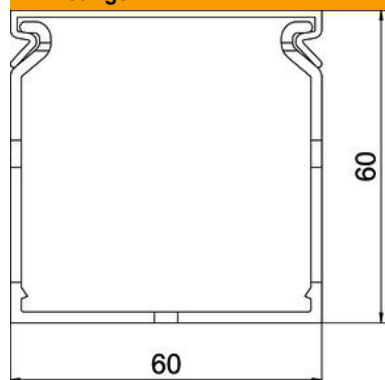

Technische fiche

Bedradingskokers METRA 60, kanaalbreedte 60

Artikelnummer: 6132502

Bedradingskoker incl. deksel en bodemperforatie voor horizontale en verticale installatie van elektrische kabels en leidingen in de schakelkast. De lamellen kunnen zonder gereedschap worden uitgebroken. Speciale lengte op aanvraag
Getest volgens NEN-EN-IEC 50085-2-3.
Bodemdeel en deksel in de set.

PVC Polyvinylchloride

Stamgegevens

Artikelnummer	6132502
Type	VDK 6060 sgr
Omschrijving 1	Bedradingskoker
Omschrijving 2	METRA Set 60x60 7030
Fabrikant	OBO
Kleur	steengrijs; RAL 7030
Materiaal	Polyvinylchloride
Kleinste verkoop-eenheid	2
Eenheid van hoeveelheid	Meter
Gewicht	61 kg
Eenheid gewicht	kg/100 st.

Technische fiche

Bedradingskokers METRA 60, kanaalbreedte 60

Artikelnummer: 6132502

Afmetingen

Lengte	2.000 mm
Breedte	60 mm
Hoogte	60 mm

Technische gegevens

Uitvoering van de zijwand	gesleufd
Type bevestiging	Bodemperforatie
Flexibel	nee
Halogeenvrij	nee
Kruipstroomvast	ja
Met bovenstuk	ja
Nuttige doorsnede	30,35 cm ²
Sleufafstand	5,5 mm
Sleufbreedte	4,5 mm
zelfblussend	ja
Temperatuurbereik max.	60 °C
Temperatuurbereik min.	-5 °C