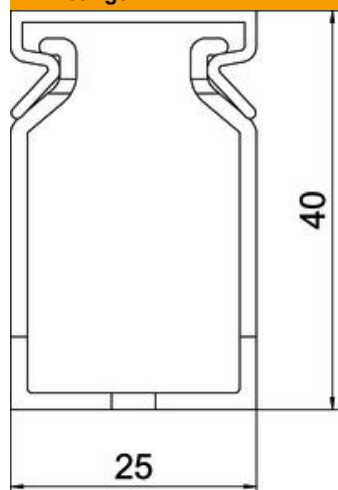

Technische fiche

Bedradingskokers METRA 40, kanaalbreedte 25

Artikelnummer: 6132490

Bedradingskoker incl. deksel en bodemperforatie voor horizontale en verticale installatie van elektrische kabels en leidingen in de schakelkast. De lamellen kunnen zonder gereedschap worden uitgebrouwen. Speciale lengte op aanvraag
Getest volgens NEN-EN-IEC 50085-2-3.
Bodemdeel en deksel in de set.

PVC Polyvinylchloride

Stamgegevens

Artikelnummer	6132490
Type	VDK 4025 sgr
Omschrijving 1	Bedradingskoker
Omschrijving 2	METRA Set 40x25 7030
Fabrikant	OBO
Kleur	steengrijs; RAL 7030
Materiaal	Polyvinylchloride
Kleinste verkoop-eenheid	2
Eenheid van hoeveelheid	Meter
Gewicht	29 kg
Eenheid gewicht	kg/100 st.

Technische fiche

Bedradingskokers METRA 40, kanaalbreedte 25

Artikelnummer: 6132490

Afmetingen

Lengte	2.000 mm
Breedte	25 mm
Hoogte	40 mm

Technische gegevens

Uitvoering van de zijwand	gesleufd
Type bevestiging	Bodemperforatie
Flexibel	nee
Halogeenvrij	nee
Kruipstroomvast	ja
Met bovenstuk	ja
Nuttige doorsnede	7,6 cm ²
Sleufafstand	5,5 mm
Sleufbreedte	4,5 mm
zelfblussend	ja
Temperatuurbereik max.	60 °C
Temperatuurbereik min.	-5 °C