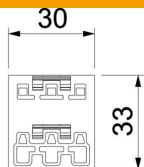

Technische fiche

Verdeelblok 3-polig, 1E/2A

Artikelnummer: 6108970

2-voudige verdeler, 3-polig type WINSTA® MIDI.
1 ingang, 2 uitgangen met vergrendelingspal 250 V, 25 A.

PA Polyamide

Stamgegevens

Artikelnummer	6108970
Type	VB2-WIN 3P
Omschrijving 1	Verdeelblok
Omschrijving 2	3-polig, 1E-2A, WINSTA
Fabrikant	OBO
Dimensie	51x30x33
Kleur	Zwart
Materiaal	Polyamide
Kleinste verkoop-eenheid	1
Eenheid van hoeveelheid	Stuk
Gewicht	2,283 kg
Eenheid gewicht	kg/100 paar

Technische fiche

Verdeelblok 3-polig, 1E/2A

Artikelnummer: 6108970

Afmetingen

Lengte	51 mm
Breedte	30 mm
Hoogte	33 mm

Technische gegevens

Aansluittype	Veerdrukaansluiting
Soort vergrendeling	In connector geïntegreerd
Nominale piekspanning	4
Brandbelasting	0,11
Inbouwvariant	Inbouwdeel/steekverbinding
Halogeenvrij	ja
Contactmateriaal	CuSn
Mechanische codering	ja
Nominale spanning	250 V
Nominale stroom	25 A
Oppervlaktebehandeling van de contacten	Overige
Poolaanduiding	L, N, PE
Aantal polen	3
Beschermingsgraad	IP20
Steekrichting	recht
Insteeksysteem	WINSTA® MIDI
Vervuilinggraad	3