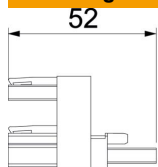

Technische fiche

Verdeelblok 3-polig, 1E/2A

Artikelnummer: 6108970

2-voudige verdeler, 3-polig type WINSTA® MIDI.
1 ingang, 2 uitgangen met vergrendelingspal 250 V, 25 A.

PA Polyamide

Stamgegevens

Artikelnummer	6108970
Type	VB2-WIN 3P
Omschrijving 1	Verdeelblok
Omschrijving 2	3-polig, 1E-2A, WINSTA
Fabrikant	OBO
Dimensie	51x30x33
Kleur	Zwart
Materiaal	Polyamide
Kleinste verkoop-eenheid	1
Eenheid van hoeveelheid	Stuk
Gewicht	2,283 kg
Eenheid gewicht	kg/100 paar

Technische fiche

Verdeelblok 3-polig, 1E/2A

Artikelnummer: 6108970

Afmetingen

Lengte	51 mm
Breedte	30 mm
Hoogte	33 mm

Technische gegevens

Aansluittype	Veerdrukaansluiting
Soort vergrendeling	In connector geïntegreerd
Nominale piekspanning	4
Brandbelasting	0,11
Inbouwvariant	Inbouwdeel/steekverbinding
Halogeenvrij	ja
Contactmateriaal	CuSn
Mechanische codering	ja
Nominale spanning	250 V
Nominale stroom	25 A
Oppervlaktebehandeling van de contacten	Overige
Poolaanduiding	L, N, PE
Aantal polen	3
Beschermingsgraad	IP20
Steekrichting	recht
Insteeksysteem	WINSTA® MIDI
Vervuilinggraad	3