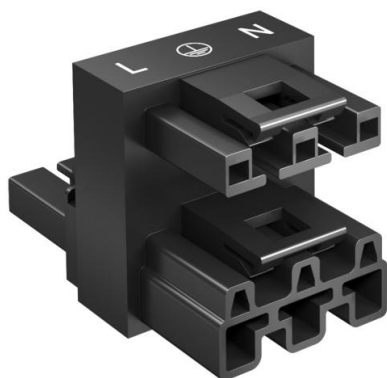

Technische fiche

Verdeelblok 3-polig, 1E/2A

Artikelnummer: 6108970

2-voudige verdeler, 3-polig type WINSTA® MIDI.
1 ingang, 2 uitgangen met vergrendelingspal 250 V, 25 A.

PA Polyamide

Stamgegevens

Artikelnummer	6108970
Type	VB2-WIN 3P
Omschrijving 1	Verdeelblok
Omschrijving 2	3-polig, 1E-2A, WINSTA
Fabrikant	OBO
Dimensie	51x30x33
Kleur	Zwart
Materiaal	Polyamide
Kleinste verkoop-eenheid	1
Eenheid van hoeveelheid	Stuk
Gewicht	2,283 kg
Eenheid gewicht	kg/100 paar

Technische fiche

Verdeelblok 3-polig, 1E/2A

Artikelnummer: 6108970

Afmetingen

Lengte	51 mm
Breedte	30 mm
Hoogte	33 mm

Technische gegevens

Aansluittype	Veerdrukaansluiting
Soort vergrendeling	In connector geïntegreerd
Nominale piekspanning	4
Brandbelasting	0,11
Inbouwvariant	Inbouwdeel/steekverbinding
Halogeenvrij	ja
Contactmateriaal	CuSn
Mechanische codering	ja
Nominale spanning	250 V
Nominale stroom	25 A
Oppervlaktebehandeling van de contacten	Overige
Poolaanduiding	L, N, PE
Aantal polen	3
Beschermingsgraad	IP20
Steekrichting	recht
Insteeksysteem	WINSTA® MIDI
Vervuilinggraad	3