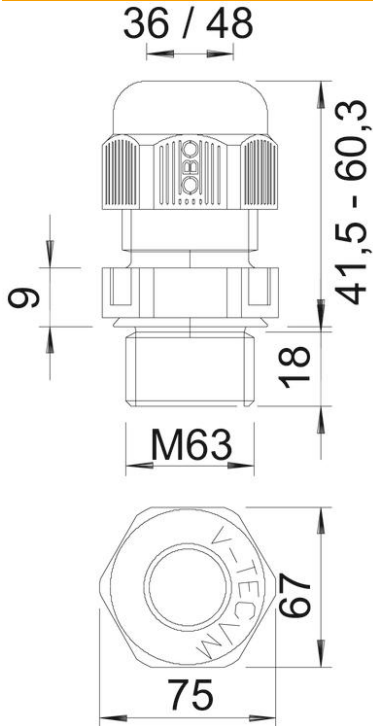

Technische fiche

Dopmoerwartel, metrische schroefdraad lang, vernikkeld

Artikelnummer: 2086153

Robuuste wartel met metrische schroefdraad conform IEC 423 in dopmoermodel voor hoge afdichtingseisen. Trekontlasting, torsiebeveiliging en afdichting over het volledige spanbereik. Voor behuizingen met grotere wanddikte, in combinatie met tegenmoer. Dichtring van neopreen. Kleminzet van polyamide. Met voorge-monteerde afdichting op schroefdraad, VDE-getest conform DIN EN 50262, beschermingsgraad IP68 bij 5 bar/1 uur.

Met lang schroefdraad.

* Prijzen volgens DEL-lijst.

CuZn
37 Messing

N vernikkeld

Stamgegevens

| | |
|--------------------------|------------------|
| Artikelnummer | 2086153 |
| Type | V-TEC VM LM63 MS |
| Omschrijving 1 | Wartel |
| Omschrijving 2 | met lange tap |
| Fabrikant | OBO |
| Dimensie | M63 |
| Materiaal | Messing |
| Oppervlak | vernikkeld |
| Oppervlaktenorm | |
| Kleinste verkoop-eenheid | 5 |
| Eenheid van hoeveelheid | Stuk |
| Gewicht | 32,1 kg |
| Eenheid gewicht | kg/100 paar |

Technische fiche

Dopmoerwartel, metrische schroefdraad lang, vernikkeld

Artikelnummer: 2086153

Afmetingen

| | |
|-----------------|---------|
| Afmeting e | 65 mm |
| Afmeting L max. | 44,5 mm |
| Maat L1 | 14 mm |
| Maat L2 | 5 mm |
| Maat L3 | 31 mm |

Technische gegevens

| | |
|-------------------------------|-----------|
| Soort afdichting | Dichtring |
| Uitvoering | recht |
| Doorbuigbescherming | nee |
| Afdichtbereik D max. | 42 mm |
| Afdichtbereik D min. | 32 mm |
| Explosiebeveiligd | nee |
| Wartel voor platte kabel | nee |
| Voor Ex-zone | zonder |
| Schroefdraad | M63 x 1,5 |
| Soort schroefdraad | Metrisch |
| Lengte schroefdraad | 14 mm |
| glasvezelversterkt | nee |
| Halogeenvrij | nee |
| Meervoudig dichtingsinzetstuk | nee |
| Met borgmoer | nee |
| slagvast | nee |
| Sleutelwijdte | 65 |
| Beschermingsgraad | IP68 |
| Temperatuurbereik max. | 100 °C |
| Temperatuurbereik min. | -20 °C |
| Treklastingsmogelijkheid | ja |