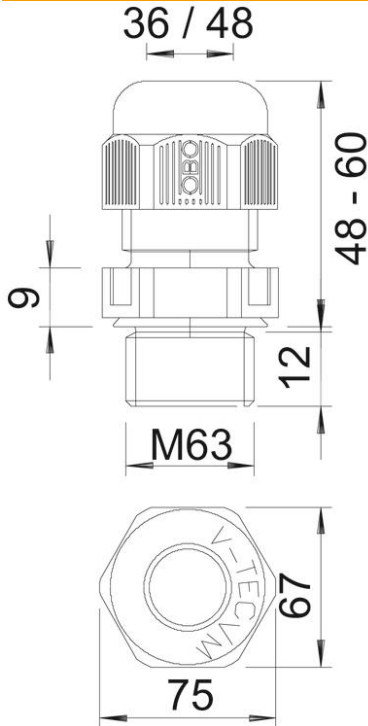

### Stamgegevens

|                          |               |
|--------------------------|---------------|
| Artikelnummer            | 2022897       |
| Type                     | V-TEC VM63 SW |
| Omschrijving 1           | Wartel        |
| Omschrijving 2           | vol metrisch  |
| Fabrikant                | OBO           |
| Dimensie                 | M63           |
| Kleur                    | Zwart         |
| Materiaal                | Polyamide     |
| Kleinste verkoop-eenheid | 5             |
| Eenheid van hoeveelheid  | Stuk          |
| Gewicht                  | 8,306 kg      |
| Eenheid gewicht          | kg/100 paar   |

# Technische fiche

Wartelsysteem, metrische schroefdraad, zwart

Artikelnummer: 2022897

## Afmetingen

|                 |       |
|-----------------|-------|
| Afmeting e      | 75 mm |
| Afmeting L max. | 60 mm |
| Afmeting L min. | 48 mm |
| Maat L1         | 12 mm |
| Maat L2         | 9 mm  |