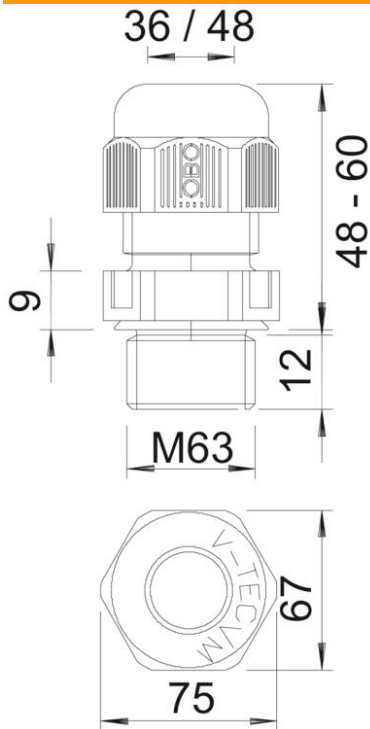

### Stamgegevens

Artikelnummer	2022857
Type	V-TEC VM63 SGR
Omschrijving 1	Wartel
Omschrijving 2	vol metrisch
Fabrikant	OBO
Dimensie	M63
Kleur	zilvergrijs; RAL 7001
Materiaal	Polyamide
Kleinste verkoop-eenheid	5
Eenheid van hoeveelheid	Stuk
Gewicht	8,306 kg
Eenheid gewicht	kg/100 paar

## Afmetingen

Afmeting e	75 mm
Afmeting L max.	60 mm
Afmeting L min.	48 mm
Maat L1	12 mm
Maat L2	9 mm

## Technische gegevens

Soort afdichting	Dichtring
Uitvoering	recht
Doorbuigbescherming	nee
Afdichtbereik D max.	48 mm
Afdichtbereik D min.	36 mm
Explosiebeveiligd	nee
Wartel voor platte kabel	nee
moeilijk ontvlambaar	volgens VDE 0471/DIN 695 deel 2-1, testtemperatuur 650°C
Voor Ex-zone	zonder
voor Ex-zone gas	zonder
voor Ex-zone stof	zonder
Schroefdraad	M63 x 1,5
Soort schroefdraad	Metrisch
Lengte schroefdraad	12 mm
Nominale schroefdraadmaat	63
Spoed	1,5 mm
glasvezelversterkt	nee
Halogeenvrij	ja
Instabiel draaimoment	15 Nm
Categorie van de inslaginwerking	4
Categorie van de trekontlasting	A
Meervoudig dichtingsinzetstuk	nee

## Technische gegevens

Met borgmoer	nee
slagvast	nee
Sleutelwijdte	67
Beschermingsgraad	IP68
Zeskant hoekmaat	75 mm
Deelbare wartel	nee
Temperatuurbereik max.	65 °C
Temperatuurbereik min.	-20 °C
Treklastingsmogelijkheid	ja