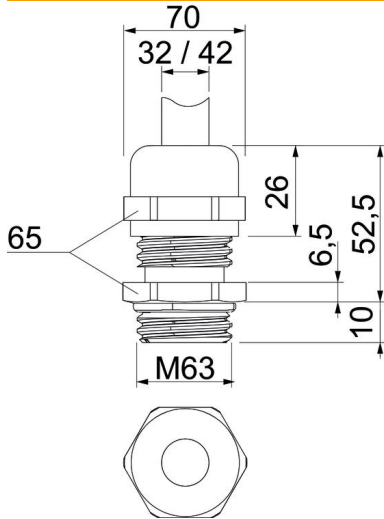

# Technische fiche

Dopmoerwartel, EMV, metrische schroefdraad, vernikkeld

Artikelnummer: 2086231

Robuuste EMC wartel met metrische schroefdraad conform IEC 423 in dopmoermodel voor hoge afdichtingseisen. Trekontlasting, torsiebeveiliging en afdichting over het volledige spanbereik. Dichtring van neopreen. Klemniet van polyamide. Met voormonteerde O-ring aan de schroefdraad, VDE-getest conform DIN EN 50262, beschermingsgraad IP68 bij 5 bar/1 h.

## Stamgegevens

Artikelnummer	2086231
Type	V-TEC VM63 EMV
Omschrijving 1	Wartel EMV
Omschrijving 2	voor kabel met afscherming
Fabrikant	OBO
Dimensie	M63
Materiaal	Messing
Oppervlak	vernikkeld
Oppervlaktenorm	
Kleinste verkoop-eenheid	5
Eenheid van hoeveelheid	Stuk
Gewicht	33,99 kg
Eenheid gewicht	kg/100 paar

## Afmetingen

Afmeting e	70 mm
Afmeting L max.	52,5 mm
Maat L1	10 mm
Maat L2	6,5 mm
Maat L3	26 mm

## Technische gegevens

Soort afdichting	Dichtring
Uitvoering	recht
Doorbuigbescherming	nee
Afdichtbereik D max.	42 mm
Afdichtbereik D min.	32 mm
Wartel voor platte kabel	nee
Voor Ex-zone	zonder
Schroefdraad	M63 x 1,5
Soort schroefdraad	Metrisch
Lengte schroefdraad	10 mm
glasvezelversterkt	nee
Halogeenvrij	nee
Instabiel draaimoment	13,5 Nm
Categorie van de inslaginwerking	7
Categorie van de trekantasting	A
Meervoudig dichtingsinzetstuk	nee
Met borgmoer	nee
slagvast	nee
Sleutelwijdte	65
Beschermingsgraad	IP68
Temperatuurbereik max.	100 °C
Temperatuurbereik min.	-20 °C
Trekantastingsmogelijkheid	ja