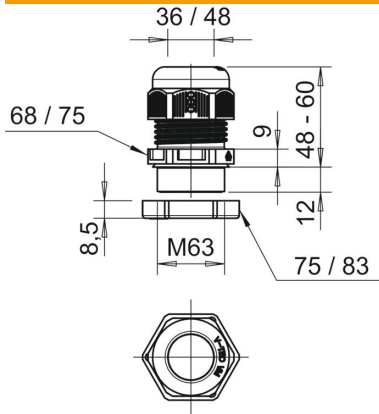

Technische fiche

Wartel, metrisch schroefdraad, set met tegenmoer, lichtgrijs

Artikelnummer: 2022776

Wartelsysteem met metrische schroefdraad in dopmoerconstructie, voor kabelaansluitdozen, behuizing en verdeelkasten voor particuliere en industriële toepassingen. Met treklasting en geïntegreerde afdichtingslip, getest conform NEN-EN-IEC 62444. Beschermingsklasse IP68. Te gebruiken van -20 °C tot +65 °C. Inclusief tegenmoeren.

PA Polyamide

Stamgegevens

Artikelnummer	2022776
Type	V-TEC VM63+ LGR
Omschrijving 1	Wartel
Omschrijving 2	met tegenmoer
Fabrikant	OBO
Dimensie	M63
Kleur	lichtgrijs; RAL 7035
Materiaal	Polyamide
Kleinste verkoop-eenheid	5
Eenheid van hoeveelheid	Stuk
Gewicht	10,136 kg
Eenheid gewicht	kg/100 paar

Technische fiche

Wartel, metrisch schroefdraad, set met tegenmoer, lichtgrijs

Artikelnummer: 2022776

Afmetingen

Maat E1 (mm)	75 mm
Maat E2	83 mm
Afmeting L max.	60 mm
Afmeting L min.	48 mm
Maat L1	12 mm
Maat L2	9 mm
Maat L3	8,5 mm

Technische gegevens

Soort afdichting	Dichtring
Uitvoering	recht
Doorbuigbescherming	nee
Afdichtbereik D max.	48 mm
Afdichtbereik D min.	36 mm
Explosiebeveiligd	nee
Wartel voor platte kabel	nee
moelijk ontvlambaar	volgens VDE 0471/DIN 695 deel 2-1, testtemperatuur 650°C
Voor Ex-zone	zonder
voor Ex-zone gas	zonder
voor Ex-zone stof	zonder
Schroefdraad	M63 x 1,5
Soort schroefdraad	Metrisch
Lengte schroefdraad	12 mm
Nominale schroefdraadmaat	63
Spoed	1,5 mm
glasvezelversterkt	nee
Halogeenvrij	ja
Instabiel draaimoment	15 Nm
Meervoudig dichtingsinzetstuk	nee
Met borgmoer	nee
slagvast	nee
Sleutelwijdte 1	68 mm
Sleutelwijdte 2	75 mm
Beschermingsgraad	IP68
Deelbare wartel	nee
Temperatuurbereik max.	65 °C
Temperatuurbereik min.	-20 °C
Trektoelastingsmogelijkheid	ja