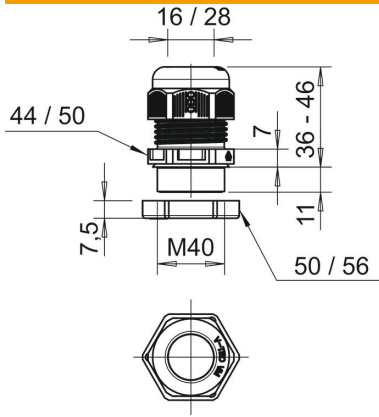

Technische fiche

Wartel, metrisch schroefdraad, set met tegenmoer, lichtgrijs

Artikelnummer: 2022772

Wartelsysteem met metrische schroefdraad in dopmoerconstructie, voor kabelaansluitdozen, behuizing en verdeelkasten voor particuliere en industriële toepassingen. Met treklasting en geïntegreerde afdichtingslip, getest conform NEN-EN-IEC 62444. Beschermingsklasse IP68. Te gebruiken van -20 °C tot +65 °C. Inclusief tegenmoeren.

PA Polyamide

Stamgegevens

Artikelnummer	2022772
Type	V-TEC VM40+ LGR
Omschrijving 1	Wartel
Omschrijving 2	met tegenmoer
Fabrikant	OBO
Dimensie	M40
Kleur	lichtgrijs; RAL 7035
Materiaal	Polyamide
Kleinste verkoop-eenheid	10
Eenheid van hoeveelheid	Stuk
Gewicht	5,15 kg
Eenheid gewicht	kg/100 paar

Technische fiche

Wartel, metrisch schroefdraad, set met tegenmoer, lichtgrijs

Artikelnummer: 2022772

Afmetingen

Maat E1 (mm)	50 mm
Maat E2	56 mm
Afmeting L max.	46 mm
Afmeting L min.	36 mm
Maat L1	11 mm
Maat L2	7 mm
Maat L3	7,5 mm

Technische gegevens

Soort afdichting	Dichtring
Uitvoering	recht
Doorbuigbescherming	nee
Afdichtbereik D max.	28 mm
Afdichtbereik D min.	16 mm
Explosiebeveiligd	nee
Wartel voor platte kabel	nee
moelijk ontvlambaar	volgens VDE 0471/DIN 695 deel 2-1, testtemperatuur 650°C
Voor Ex-zone	zonder
voor Ex-zone gas	zonder
voor Ex-zone stof	zonder
Schroefdraad	M40 x 1,5
Soort schroefdraad	Metrisch
Lengte schroefdraad	11 mm
Nominale schroefdraadmaat	40
Spoed	1,5 mm
glasvezelversterkt	nee
Halogeenvrij	ja
Instabiel draaimoment	10 Nm
Meervoudig dichtingsinzetstuk	nee
Met borgmoer	nee
slagvast	nee
Sleutelwijdte 1	44 mm
Sleutelwijdte 2	50 mm
Beschermingsgraad	IP68
Deelbare wartel	nee
Temperatuurbereik max.	65 °C
Temperatuurbereik min.	-20 °C
Trektoelastingsmogelijkheid	ja