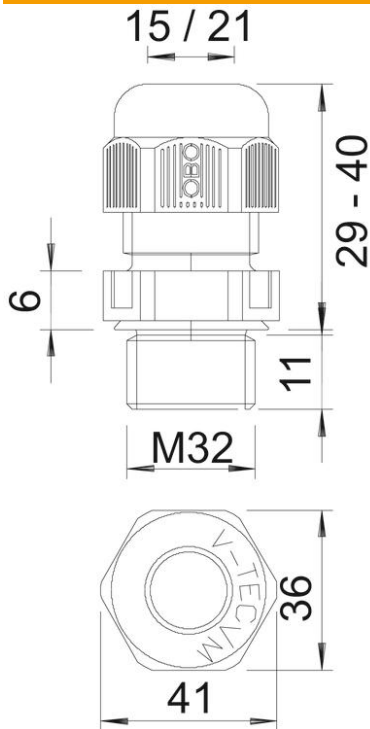

PA Polyamide

Stamgegevens

| | |
|--------------------------|---------------|
| Artikelnummer | 2022891 |
| Type | V-TEC VM32 SW |
| Omschrijving 1 | Wartel |
| Omschrijving 2 | vol metrisch |
| Fabrikant | OBO |
| Dimensie | M32 |
| Kleur | Zwart |
| Materiaal | Polyamide |
| Kleinste verkoop-eenheid | 20 |
| Eenheid van hoeveelheid | Stuk |
| Gewicht | 2,23 kg |
| Eenheid gewicht | kg/100 paar |

Technische fiche

Wartelsysteem, metrische schroefdraad, zwart

Artikelnummer: 2022891

Afmetingen

| | |
|-----------------|-------|
| Afmeting e | 41 mm |
| Afmeting L max. | 40 mm |
| Afmeting L min. | 29 mm |
| Maat L1 | 11 mm |
| Maat L2 | 6 mm |

Technische gegevens

| | |
|----------------------------------|--|
| Soort afdichting | Dichtring |
| Uitvoering | recht |
| Doorbuigbescherming | nee |
| Afdichtbereik D max. | 21 mm |
| Afdichtbereik D min. | 15 mm |
| Explosiebeveiligd | nee |
| Wartel voor platte kabel | nee |
| moeilijk ontvlambaar | volgens VDE 0471/DIN 695 deel 2-1, testtemperatuur 650°C |
| Voor Ex-zone | zonder |
| voor Ex-zone gas | zonder |
| voor Ex-zone stof | zonder |
| Schroefdraad | M32 x 1,5 |
| Soort schroefdraad | Metrisch |
| Lengte schroefdraad | 11 mm |
| Nominale schroefdraadmaat | 32 |
| Spoed | 1,5 mm |
| glasvezelversterkt | nee |
| Halogeenvrij | ja |
| Instabiel draaimoment | 7,5 Nm |
| Categorie van de inslaginwerking | 4 |
| Categorie van de trekontlasting | A |
| Meervoudig dichtingsinzetstuk | nee |

Technische fiche

Wartelsysteem, metrische schroefdraad, zwart

Artikelnummer: 2022891

Technische gegevens

| | |
|--------------------------|--------|
| Met borgmoer | nee |
| slagvast | nee |
| Sleutelwijdte | 36 |
| Beschermingsgraad | IP68 |
| Zeskant hoekmaat | 41 mm |
| Deelbare wartel | nee |
| Temperatuurbereik max. | 65 °C |
| Temperatuurbereik min. | -20 °C |
| Treklastingsmogelijkheid | ja |