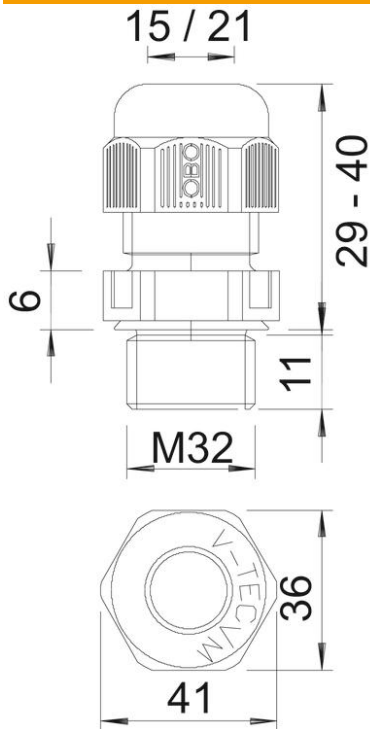

### Stamgegevens

Artikelnummer	2022851
Type	V-TEC VM32 SGR
Omschrijving 1	Wartel
Omschrijving 2	vol metrisch
Fabrikant	OBO
Dimensie	M32
Kleur	zilvergrijs; RAL 7001
Materiaal	Polyamide
Kleinste verkoop-eenheid	20
Eenheid van hoeveelheid	Stuk
Gewicht	2,23 kg
Eenheid gewicht	kg/100 paar

## Afmetingen

Afmeting e	41 mm
Afmeting L max.	40 mm
Afmeting L min.	29 mm
Maat L1	11 mm
Maat L2	6 mm

## Technische gegevens

Soort afdichting	Dichtring
Uitvoering	recht
Doorbuigbescherming	nee
Afdichtbereik D max.	21 mm
Afdichtbereik D min.	15 mm
Explosiebeveiligd	nee
Wartel voor platte kabel	nee
moeilijk ontvlambaar	volgens VDE 0471/DIN 695 deel 2-1, testtemperatuur 650°C
Voor Ex-zone	zonder
voor Ex-zone gas	zonder
voor Ex-zone stof	zonder
Schroefdraad	M32 x 1,5
Soort schroefdraad	Metrisch
Lengte schroefdraad	11 mm
Nominale schroefdraadmaat	32
Spoed	1,5 mm
glasvezelversterkt	nee
Halogeenvrij	ja
Instabiel draaimoment	7,5 Nm
Categorie van de inslaginwerking	4
Categorie van de trekontlasting	A
Meervoudig dichtingsinzetstuk	nee

## Technische gegevens

Met borgmoer	nee
slagvast	nee
Sleutelwijdte	36
Beschermingsgraad	IP68
Zeskant hoekmaat	41 mm
Deelbare wartel	nee
Temperatuurbereik max.	65 °C
Temperatuurbereik min.	-20 °C
Treklastingsmogelijkheid	ja