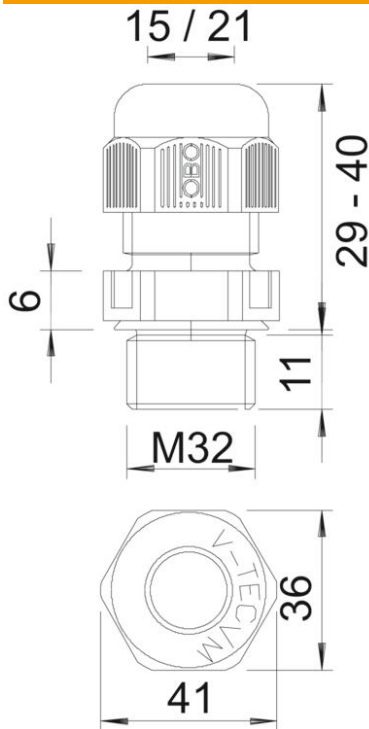

Technische fiche

Wartel, metrische schroefdraad, lichtgrijs

Artikelnummer: 2022870

Wartelsysteem met metrische schroefdraad in dopmoerconstructie, voor kabelaansluitdozen, behuizing en verdeelkasten voor particuliere en industriële toepassingen. Met trektoelasting en geïntegreerde afdichtingslip, getest conform NEN-EN-IEC 62444. Beschermingsklasse IP68. Te gebruiken van -20 °C tot +65 °C.

PA Polyamide

Stamgegevens

Artikelnummer	2022870
Type	V-TEC VM32 LGR
Omschrijving 1	Wartel
Omschrijving 2	vol metrisch
Fabrikant	OBO
Dimensie	M32
Kleur	lichtgrijs; RAL 7035
Materiaal	Polyamide
Kleinste verkoop-eenheid	20
Eenheid van hoeveelheid	Stuk
Gewicht	2,235 kg
Eenheid gewicht	kg/100 paar

Technische fiche

Wartel, metrische schroefdraad, lichtgrijs

Artikelnummer: 2022870

Afmetingen

Afmeting e	41 mm
Afmeting L max.	40 mm
Afmeting L min.	29 mm
Maat L1	11 mm
Maat L2	6 mm

Technische gegevens

Soort afdichting	Dichtring
Uitvoering	recht
Doorbuigbescherming	nee
Afdichtbereik D max.	21 mm
Afdichtbereik D min.	15 mm
Explosiebeveiligd	nee
Wartel voor platte kabel	nee
moeilijk ontvlambaar	volgens VDE 0471/DIN 695 deel 2-1, testtemperatuur 650°C
Voor Ex-zone	zonder
voor Ex-zone gas	zonder
voor Ex-zone stof	zonder
Schroefdraad	M32 x 1,5
Soort schroefdraad	Metrisch
Lengte schroefdraad	11 mm
Nominale schroefdraadmaat	32
Spoed	1,5 mm
glasvezelversterkt	nee
Halogeenvrij	ja
Instabiel draaimoment	7,5 Nm
Categorie van de inslaginwerking	4
Categorie van de trekontlasting	A
Meervoudig dichtingsinzetstuk	nee

Technische fiche

Wartel, metrische schroefdraad, lichtgrijs

Artikelnummer: 2022870

Technische gegevens

Met borgmoer	nee
slagvast	nee
Sleutelwijdte	36
Beschermingsgraad	IP68
Zeskant hoekmaat	41 mm
Deelbare wartel	nee
Temperatuurbereik max.	65 °C
Temperatuurbereik min.	-20 °C
Treklastingsmogelijkheid	ja