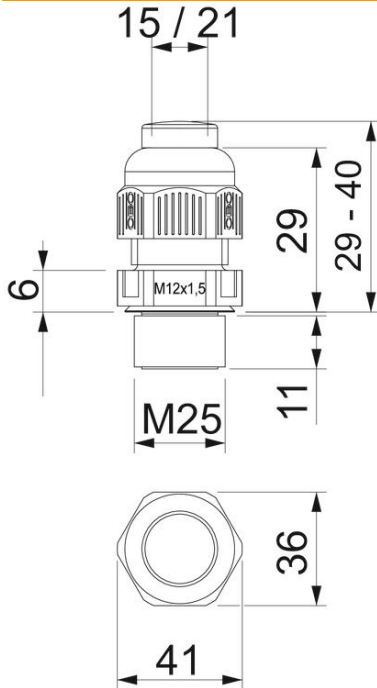

### Stamgegevens

Artikelnummer	2023048
Type	V-TEC VM32VS LGR
Omschrijving 1	Wartel
Omschrijving 2	pre-assembled seal plug
Fabrikant	OBO
Dimensie	M32
Kleur	lichtgrijs; RAL 7035
Materiaal	Polyamide
Kleinste verkoop-eenheid	20
Eenheid van hoeveelheid	Stuk
Gewicht	2,48 kg
Eenheid gewicht	kg/100 paar

## Afmetingen

Lengte	29 mm
Breedte	36 mm
Hoogte	41 mm
Afmeting e	41 mm
Afmeting L max.	40 mm
Afmeting L min.	29 mm
Maat L1	11 mm
Maat L2	6 mm
Maat L3	29 mm

## Technische gegevens

Soort afdichting	Dichtring
Uitvoering	recht
Doorbuigbescherming	nee
Afdichtbereik D max.	21 mm
Afdichtbereik D min.	15 mm
Explosiebeveiligd	nee
Wartel voor platte kabel	nee
moeilijk ontvlambaar	volgens VDE 0471/DIN 695 deel 2-1, testtemperatuur 650°C
Voor Ex-zone	zonder
voor Ex-zone gas	zonder
voor Ex-zone stof	zonder
Schroefdraad	M32 x 1,5
Soort schroefdraad	Metrisch
Lengte schroefdraad	11 mm
Nominale schroefdraadmaat	32
Spoed	1,5 mm
glasvezelversterkt	nee
Halogeenvrij	ja
Instabiel draaimoment	7,5 Nm
Meervoudig dichtingsinzetstuk	nee
Met borgmoer	nee
slagvast	nee
Sleutelwijdte	36
Sleutelwijdte 1	36 mm

## Technische gegevens

Beschermingsgraad	IP68
Zeskant hoekmaat	41 mm
Deelbare wartel	nee
Temperatuurbereik max.	65 °C
Temperatuurbereik min.	-20 °C
Treklastingsmogelijkheid	ja