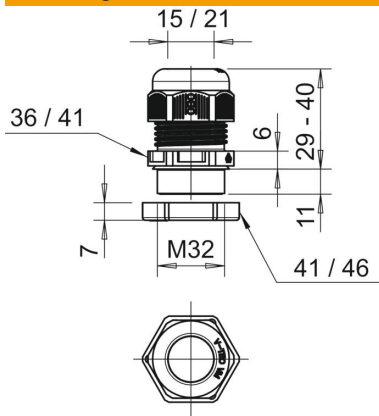

Technische fiche

Wartel, metrisch schroefdraad, set met tegenmoer, lichtgrijs

Artikelnummer: 2022770

Wartelsysteem met metrische schroefdraad in dopmoerconstructie, voor kabelaansluitdozen, behuizing en verdeelkasten voor particuliere en industriële toepassingen. Met treklasting en geïntegreerde afdichtingslip, getest conform NEN-EN-IEC 62444. Beschermingsklasse IP68. Te gebruiken van -20 °C tot +65 °C. Inclusief tegenmoeren.

PA Polyamide

Stamgegevens

Artikelnummer	2022770
Type	V-TEC VM32+ LGR
Omschrijving 1	Wartel
Omschrijving 2	met tegenmoer
Fabrikant	OBO
Dimensie	M32
Kleur	lichtgrijs; RAL 7035
Materiaal	Polyamide
Kleinste verkoop-eenheid	20
Eenheid van hoeveelheid	Stuk
Gewicht	2,84 kg
Eenheid gewicht	kg/100 paar

Technische fiche

Wartel, metrisch schroefdraad, set met tegenmoer, lichtgrijs

Artikelnummer: 2022770

Afmetingen

Maat E1 (mm)	41 mm
Maat E2	46 mm
Afmeting L max.	40 mm
Afmeting L min.	29 mm
Maat L1	11 mm
Maat L2	6 mm
Maat L3	7 mm

Technische gegevens

Soort afdichting	Dichtring
Uitvoering	recht
Doorbuigbescherming	nee
Afdichtbereik D max.	21 mm
Afdichtbereik D min.	15 mm
Explosiebeveiligd	nee
Wartel voor platte kabel	nee
moelijk ontvlambaar	volgens VDE 0471/DIN 695 deel 2-1, testtemperatuur 650°C
Voor Ex-zone	zonder
voor Ex-zone gas	zonder
voor Ex-zone stof	zonder
Schroefdraad	M32 x 1,5
Soort schroefdraad	Metrisch
Lengte schroefdraad	11 mm
Nominale schroefdraadmaat	32
Spoed	1,5 mm
glasvezelversterkt	nee
Halogeenvrij	ja
Instabiel draaimoment	7,5 Nm
Meervoudig dichtingsinzetstuk	nee
Met borgmoer	nee
slagvast	nee
Sleutelwijdte 1	36 mm
Sleutelwijdte 2	41 mm
Beschermingsgraad	IP68
Deelbare wartel	nee
Temperatuurbereik max.	65 °C
Temperatuurbereik min.	-20 °C
Treklastingsmogelijkheid	ja