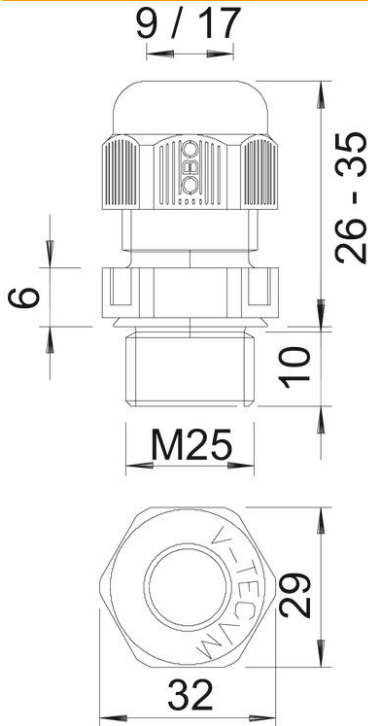

### Stamgegevens

Artikelnummer	2022889
Type	V-TEC VM25 SW
Omschrijving 1	Wartel
Omschrijving 2	vol metrisch
Fabrikant	OBO
Dimensie	M25
Kleur	Zwart
Materiaal	Polyamide
Kleinste verkoop-eenheid	25
Eenheid van hoeveelheid	Stuk
Gewicht	1,36 kg
Eenheid gewicht	kg/100 paar

## Afmetingen

Afmeting e	32 mm
Afmeting L max.	35 mm
Afmeting L min.	26 mm
Maat L1	10 mm
Maat L2	6 mm

## Technische gegevens

Soort afdichting	Dichtring
Uitvoering	recht
Doorbuigbescherming	nee
Afdichtbereik D max.	17 mm
Afdichtbereik D min.	9 mm
Explosiebeveiligd	nee
Wartel voor platte kabel	nee
moeilijk ontvlambaar	volgens VDE 0471/DIN 695 deel 2-1, testtemperatuur 650°C
Voor Ex-zone	zonder
voor Ex-zone gas	zonder
voor Ex-zone stof	zonder
Schroefdraad	M25 x 1,5
Soort schroefdraad	Metrisch
Lengte schroefdraad	10 mm
Nominale schroefdraadmaat	25
Spoed	1,5 mm
glasvezelversterkt	nee
Halogeenvrij	ja
Instabiel draaimoment	5 Nm
Categorie van de inslaginwerking	3
Categorie van de trekontlasting	A
Meervoudig dichtingsinzetstuk	nee

## Technische gegevens

Met borgmoer	nee
slagvast	nee
Sleutelwijdte	29
Beschermingsgraad	IP68
Zeskant hoekmaat	32 mm
Deelbare wartel	nee
Temperatuurbereik max.	65 °C
Temperatuurbereik min.	-20 °C
Treklastingsmogelijkheid	ja