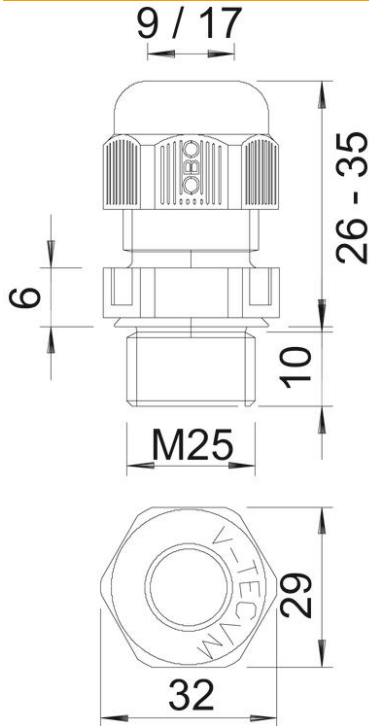

Toepassingen: van privé woningen met kabeldozen tot industriële toepassingen in de verdelerkast.

Temperatuurbereik: -20°C tot +65°C

PA Polyamide

Stamgegevens

Artikelnummer	2022849
Type	V-TEC VM25 SGR
Omschrijving 1	Wartel
Omschrijving 2	vol metrisch
Fabrikant	OBO
Dimensie	M25
Kleur	zilvergrijs; RAL 7001
Materiaal	Polyamide
Kleinste verkoop-eenheid	25
Eenheid van hoeveelheid	Stuk
Gewicht	1,36 kg
Eenheid gewicht	kg/100 paar

Technische fiche

Dopmoerwartel, metrisch schroefdraad, zilvergrijs

Artikelnummer: 2022849

Afmetingen

Afmeting e	32 mm
Afmeting L max.	35 mm
Afmeting L min.	26 mm
Maat L1	10 mm
Maat L2	6 mm

Technische gegevens

Soort afdichting	Dichtring
Uitvoering	recht
Doorbuigbescherming	nee
Afdichtbereik D max.	17 mm
Afdichtbereik D min.	9 mm
Explosiebeveiligd	nee
Wartel voor platte kabel	nee
moeilijk ontvlambaar	volgens VDE 0471/DIN 695 deel 2-1, testtemperatuur 650°C
Voor Ex-zone	zonder
voor Ex-zone gas	zonder
voor Ex-zone stof	zonder
Schroefdraad	M25 x 1,5
Soort schroefdraad	Metrisch
Lengte schroefdraad	10 mm
Nominale schroefdraadmaat	25
Spoed	1,5 mm
glasvezelversterkt	nee
Halogeenvrij	ja
Instabiel draaimoment	5 Nm
Categorie van de inslaginwerking	3
Categorie van de trekontlasting	A
Meervoudig dichtingsinzetstuk	nee

Technische fiche

Dopmoerwartel, metrisch schroefdraad, zilvergrijs

Artikelnummer: 2022849

Technische gegevens

Met borgmoer	nee
slagvast	nee
Sleutelwijdte	29
Beschermingsgraad	IP68
Zeskant hoekmaat	32 mm
Deelbare wartel	nee
Temperatuurbereik max.	65 °C
Temperatuurbereik min.	-20 °C
Treklastingsmogelijkheid	ja