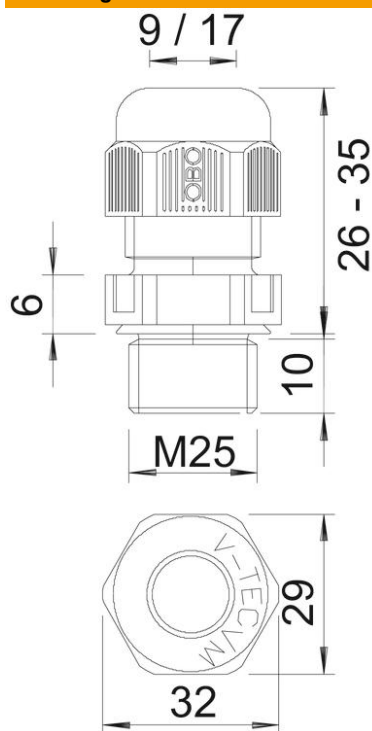

## Stamgegevens

Artikelnummer	2022868
Type	V-TEC VM25 LGR
Omschrijving 1	Wartel
Omschrijving 2	vol metrisch
Fabrikant	OBO
Dimensie	M25
Kleur	lichtgrijs; RAL 7035
Materiaal	Polyamide
Kleinste verkoop-eenheid	25
Eenheid van hoeveelheid	Stuk
Gewicht	1,36 kg
Eenheid gewicht	kg/100 paar

## Afmetingen

Afmeting e	32 mm
Afmeting L max.	35 mm
Afmeting L min.	26 mm
Maat L1	10 mm
Maat L2	6 mm

## Technische gegevens

Soort afdichting	Dichtring
Uitvoering	recht
Doorbuigbescherming	nee
Afdichtbereik D max.	17 mm
Afdichtbereik D min.	9 mm
Explosiebeveiligd	nee
Wartel voor platte kabel	nee
moeilijk ontvlambaar	volgens VDE 0471/DIN 695 deel 2-1, testtemperatuur 650°C
Voor Ex-zone	zonder
voor Ex-zone gas	zonder
voor Ex-zone stof	zonder
Schroefdraad	M25 x 1,5
Soort schroefdraad	Metrisch
Lengte schroefdraad	10 mm
Nominale schroefdraadmaat	25
Spoed	1,5 mm
glasvezelversterkt	nee
Halogeenvrij	ja
Instabiel draaimoment	5 Nm
Categorie van de inslaginwerking	3
Categorie van de trekontlasting	A
Meervoudig dichtingsinzetstuk	nee

## Technische gegevens

Met borgmoer	nee
slagvast	nee
Sleutelwijdte	29
Beschermingsgraad	IP68
Zeskant hoekmaat	32 mm
Deelbare wartel	nee
Temperatuurbereik max.	65 °C
Temperatuurbereik min.	-20 °C
Treklastingsmogelijkheid	ja