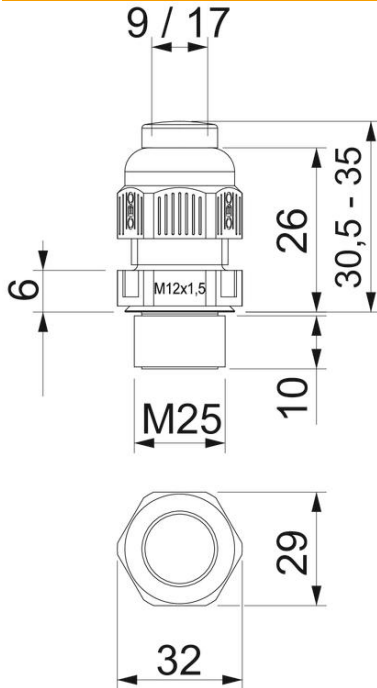

PA Polyamide

Stamgegevens

Artikelnummer	2023046
Type	V-TEC VM25VS LGR
Omschrijving 1	Wartel
Omschrijving 2	pre-assembled seal plug
Fabrikant	OBO
Dimensie	M25
Kleur	lichtgrijs; RAL 7035
Materiaal	Polyamide
Kleinste verkoop-eenheid	25
Eenheid van hoeveelheid	Stuk
Gewicht	1,55 kg
Eenheid gewicht	kg/100 paar

Technische fiche

Wartel, metrische schroefdraad met blindstop, lichtgrijs

Artikelnummer: 2023046

Afmetingen

Lengte	30,5 mm
Breedte	29 mm
Hoogte	32 mm
Afmeting e	32 mm
Afmeting L max.	35 mm
Afmeting L min.	30,5 mm
Maat L1	10 mm
Maat L2	6 mm
Maat L3	26 mm

Technische gegevens

Soort afdichting	Dichtring
Uitvoering	recht
Doorbuigbescherming	nee
Afdichtbereik D max.	17 mm
Afdichtbereik D min.	9 mm
Explosiebeveiligd	nee
Wartel voor platte kabel	nee
moelijk ontvlambaar	volgens VDE 0471/DIN 695 deel 2-1, testtemperatuur 650°C
Voor Ex-zone	zonder
voor Ex-zone gas	zonder
voor Ex-zone stof	zonder
Schroefdraad	M25 x 1,5
Soort schroefdraad	Metrisch
Lengte schroefdraad	10 mm
Nominale schroefdraadmaat	25
Spoed	1,5 mm
glasvezelversterkt	nee
Halogeenvrij	ja
Meervoudig dichtingsinzetstuk	nee
Met borgmoer	nee
slagvast	nee
Sleutelwijdte	29
Sleutelwijdte 1	29 mm
Beschermingsgraad	IP68

Technische fiche

Wartel, metrische schroefdraad met blindstop, lichtgrijs

Artikelnummer: 2023046

Technische gegevens

Zeskant hoekmaat	32 mm
Deelbare wartel	nee
Temperatuurbereik max.	65 °C
Temperatuurbereik min.	-20 °C
Treklastingsmogelijkheid	ja