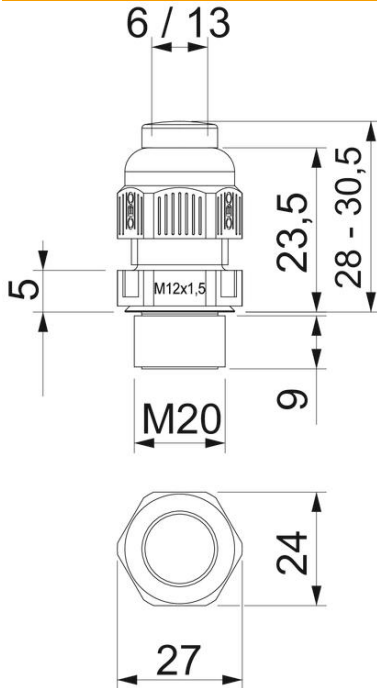

### Stamgegevens

Artikelnummer	2023044
Type	V-TEC VM20VS LGR
Omschrijving 1	Wartel
Omschrijving 2	pre-assembled seal plug
Fabrikant	OBO
Dimensie	M20
Kleur	lichtgrijs; RAL 7035
Materiaal	Polyamide
Kleinste verkoop-eenheid	50
Eenheid van hoeveelheid	Stuk
Gewicht	0,99 kg
Eenheid gewicht	kg/100 paar

## Afmetingen

Lengte	28 mm
Breedte	24 mm
Hoogte	27 mm
Afmeting e	27 mm
Afmeting L max.	30,5 mm
Afmeting L min.	28 mm
Maat L1	9 mm
Maat L2	5 mm
Maat L3	23,5 mm

## Technische gegevens

Soort afdichting	Dichtring
Uitvoering	recht
Doorbuigbescherming	nee
Afdichtbereik D max.	13 mm
Afdichtbereik D min.	6 mm
Explosiebeveiligd	nee
Wartel voor platte kabel	nee
moeilijk ontvlambaar	volgens VDE 0471/DIN 695 deel 2-1, testtemperatuur 650°C
Voor Ex-zone	zonder
voor Ex-zone gas	zonder
voor Ex-zone stof	zonder
Schroefdraad	M20 x 1,5
Soort schroefdraad	Metrisch
Lengte schroefdraad	10 mm
Nominale schroefdraadmaat	20
Spoed	1,5 mm
glasvezelversterkt	nee
Halogeenvrij	ja
Instabiel draaimoment	3,8 Nm
Meervoudig dichtingsinzetstuk	nee
Met borgmoer	nee
slagvast	nee
Sleutelwijdte	24
Sleutelwijdte 1	24 mm

## Technische gegevens

Beschermingsgraad	IP68
Zeskant hoekmaat	27 mm
Deelbare wartel	nee
Temperatuurbereik max.	65 °C
Temperatuurbereik min.	-20 °C
Treklastingsmogelijkheid	ja