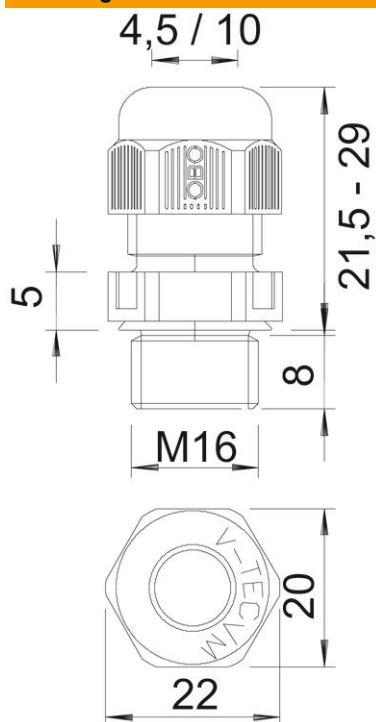

## Stamgegevens

Artikelnummer	2022864
Type	V-TEC VM16 LGR
Omschrijving 1	Wartel
Omschrijving 2	vol metrisch
Fabrikant	OBO
Dimensie	M16
Kleur	lichtgrijs; RAL 7035
Materiaal	Polyamide
Kleinste verkoop-eenheid	50
Eenheid van hoeveelheid	Stuk
Gewicht	0,638 kg
Eenheid gewicht	kg/100 paar

## Afmetingen

Afmeting e	22 mm
Afmeting L max.	23,5 mm
Afmeting L min.	21,5 mm
Maat L1	8 mm
Maat L2	5 mm

## Technische gegevens

Soort afdichting	Dichtring
Uitvoering	recht
Doorbuigbescherming	nee
Afdichtbereik D max.	10 mm
Afdichtbereik D min.	4,5 mm
Explosiebeveiligd	nee
Wartel voor platte kabel	nee
moelijk ontvlambaar	volgens VDE 0471/DIN 695 deel 2-1, testtemperatuur 650°C
Voor Ex-zone	zonder
voor Ex-zone gas	zonder
voor Ex-zone stof	zonder
Schroefdraad	M16 x 1,5
Soort schroefdraad	Metrisch
Lengte schroefdraad	8 mm
Nominale schroefdraadmaat	16
Spoed	1,5 mm
glasvezelversterkt	nee
Halogeenvrij	ja
Instabiel draaimoment	2 Nm
Categorie van de inslaginwerking	3
Categorie van de trektoelasting	A
Meervoudig dichtingsinzetstuk	nee

## Technische gegevens

Met borgmoer	nee
slagvast	nee
Sleutelwijdte	20
Beschermingsgraad	IP68
Zeskant hoekmaat	22 mm
Deelbare wartel	nee
Temperatuurbereik max.	65 °C
Temperatuurbereik min.	-20 °C
Treklastingsmogelijkheid	ja