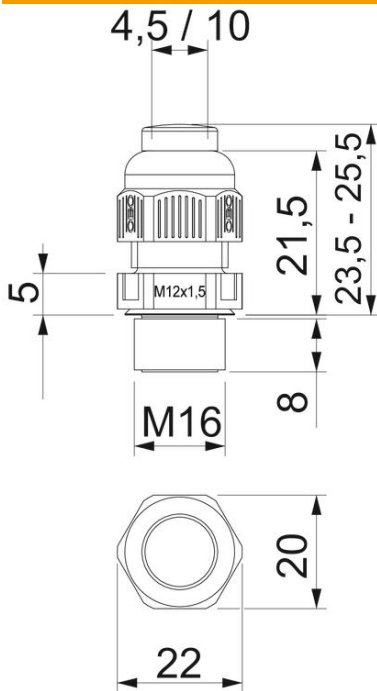

### Stamgegevens

Artikelnummer	2023042
Type	V-TEC VM16VS LGR
Omschrijving 1	Wartel
Omschrijving 2	pre-assembled seal plug
Fabrikant	OBO
Dimensie	M16
Kleur	lichtgrijs; RAL 7035
Materiaal	Polyamide
Kleinste verkoop-eenheid	50
Eenheid van hoeveelheid	Stuk
Gewicht	0,73 kg
Eenheid gewicht	kg/100 paar

## Afmetingen

Lengte	25,5 mm
Breedte	20 mm
Hoogte	22 mm
Afmeting e	22 mm
Afmeting L max.	23,5 mm
Afmeting L min.	25,5 mm
Maat L1	8 mm
Maat L2	5 mm
Maat L3	21,5 mm

## Technische gegevens

Soort afdichting	Dichtring
Uitvoering	recht
Doorbuigbescherming	nee
Afdichtbereik D max.	10 mm
Afdichtbereik D min.	4,5 mm
Explosiebeveiligd	nee
Wartel voor platte kabel	nee
moeilijk ontvlambaar	volgens VDE 0471/DIN 695 deel 2-1, testtemperatuur 650°C
Voor Ex-zone	zonder
voor Ex-zone gas	zonder
voor Ex-zone stof	zonder
Schroefdraad	M16 x 1,5
Soort schroefdraad	Metrisch
Lengte schroefdraad	8 mm
Nominale schroefdraadmaat	16
Spoed	1,5 mm
glasvezelversterkt	nee
Halogeenvrij	ja
Meervoudig dichtingsinzetstuk	nee
Met borgmoer	nee
slagvast	nee
Sleutelwijdte	20
Sleutelwijdte 1	20 mm
Beschermingsgraad	IP68

## Technische gegevens

Zeskant hoekmaat	22 mm
Deelbare wartel	nee
Temperatuurbereik max.	65 °C
Temperatuurbereik min.	-20 °C
Treklastingsmogelijkheid	ja