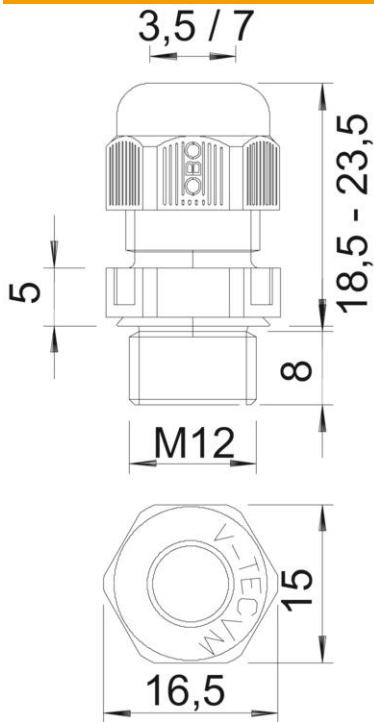

### Stamgegevens

Artikelnummer	2022843
Type	V-TEC VM12 SGR
Omschrijving 1	Wartel
Omschrijving 2	vol metrisch
Fabrikant	OBO
Dimensie	M12
Kleur	zilvergrijs; RAL 7001
Materiaal	Polyamide
Kleinste verkoop-eenheid	50
Eenheid van hoeveelheid	Stuk
Gewicht	0,318 kg
Eenheid gewicht	kg/100 paar

## Afmetingen

Afmeting e	16,5 mm
Afmeting L max.	23,5 mm
Afmeting L min.	18,5 mm
Maat L1	8 mm
Maat L2	5 mm

## Technische gegevens

Soort afdichting	Dichtring
Uitvoering	recht
Doorbuigbescherming	nee
Afdichtbereik D max.	7 mm
Afdichtbereik D min.	3,5 mm
Explosiebeveiligd	nee
Wartel voor platte kabel	nee
moelijk ontvlambaar	volgens VDE 0471/DIN 695 deel 2-1, testtemperatuur 650°C
Voor Ex-zone	zonder
voor Ex-zone gas	zonder
voor Ex-zone stof	zonder
Schroefdraad	M12 x 1,5
Soort schroefdraad	Metrisch
Lengte schroefdraad	8 mm
Nominale schroefdraadmaat	12
Spoed	1,5 mm
glasvezelversterkt	nee
Halogeenvrij	ja
Instabiel draaimoment	2 Nm
Categorie van de inslaginwerking	3
Categorie van de trektoelasting	A
Meervoudig dichtingsinzetstuk	nee

## Technische gegevens

Met borgmoer	nee
slagvast	nee
Sleutelwijdte	15
Beschermingsgraad	IP68
Zeskant hoekmaat	16,5 mm
Deelbare wartel	nee
Temperatuurbereik max.	65 °C
Temperatuurbereik min.	-20 °C
Treklastingsmogelijkheid	ja