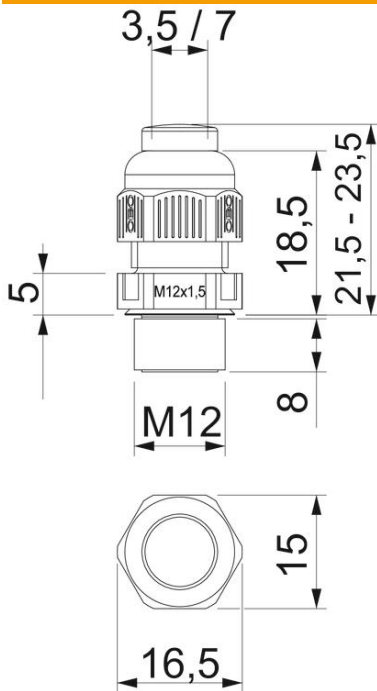

PA Polyamide

Stamgegevens

| | |
|--------------------------|-------------------------|
| Artikelnummer | 2023040 |
| Type | V-TEC VM12VS LGR |
| Omschrijving 1 | Wartel |
| Omschrijving 2 | pre-assembled seal plug |
| Fabrikant | OBO |
| Dimensie | M12 |
| Kleur | lichtgrijs; RAL 7035 |
| Materiaal | Polyamide |
| Kleinste verkoop-eenheid | 50 |
| Eenheid van hoeveelheid | Stuk |
| Gewicht | 0,36 kg |
| Eenheid gewicht | kg/100 paar |

Technische fiche

Wartel, metrische schroefdraad met blindstop, lichtgrijs

Artikelnummer: 2023040

Afmetingen

| | |
|-----------------|---------|
| Lengte | 21,5 mm |
| Breedte | 15 mm |
| Hoogte | 16,5 mm |
| Afmeting e | 16,5 mm |
| Afmeting L max. | 23,5 mm |
| Afmeting L min. | 21,5 mm |
| Maat L1 | 8 mm |
| Maat L2 | 5 mm |
| Maat L3 | 18,5 mm |

Technische gegevens

| | |
|-------------------------------|--|
| Soort afdichting | Dichtring |
| Uitvoering | recht |
| Doorbuigbescherming | nee |
| Afdichtbereik D max. | 7 mm |
| Afdichtbereik D min. | 3,5 mm |
| Explosiebeveiligd | nee |
| Wartel voor platte kabel | nee |
| moeilijk ontvlambaar | volgens VDE 0471/DIN 695 deel 2-1, testtemperatuur 650°C |
| Voor Ex-zone | zonder |
| voor Ex-zone gas | zonder |
| voor Ex-zone stof | zonder |
| Schroefdraad | M12 x 1,5 |
| Soort schroefdraad | Metrisch |
| Lengte schroefdraad | 8 mm |
| Nominale schroefdraadmaat | 12 |
| Spoed | 1,5 mm |
| glasvezelversterkt | nee |
| Halogeenvrij | ja |
| Instabiel draaimoment | 2 Nm |
| Meervoudig dichtingsinzetstuk | nee |
| Met borgmoer | nee |
| slagvast | nee |
| Sleutelwijdte | 15 |
| Sleutelwijdte 1 | 15 mm |

Technische fiche

Wartel, metrische schroefdraad met blindstop, lichtgrijs

Artikelnummer: 2023040

Technische gegevens

| | |
|--------------------------|---------|
| Beschermingsgraad | IP68 |
| Zeskant hoekmaat | 16,5 mm |
| Deelbare wartel | nee |
| Temperatuurbereik max. | 65 °C |
| Temperatuurbereik min. | -20 °C |
| Treklastingsmogelijkheid | ja |