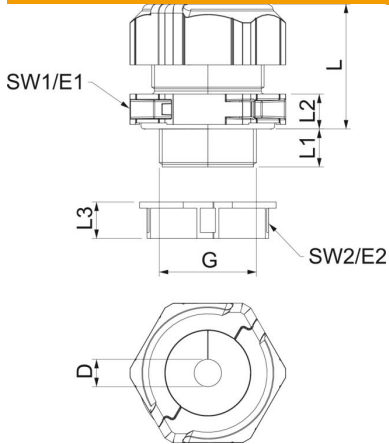

De schroefkoppelsset bestaat uit een tussensteun, een dopmoer en de afdichting. De gedeelde borgmoer is natuurlijk ook meegeleverd.

PC Polycarbonaat

Stamgegevens

Artikelnummer	2024982
Type	V-TEC TB32 24-26
Omschrijving 1	Deelbare Wartel
Omschrijving 2	met dichtring 1 kabel
Fabrikant	OBO
Dimensie	M32
Kleur	lichtgrijs
Materiaal	Polycarbonaat
Kleinste verkoop-eenheid	5
Eenheid van hoeveelheid	Stuk
Gewicht	6,026 kg
Eenheid gewicht	kg/100 paar

Technische fiche

Deelbare wartel, dichtingsinzetstuk, 1 kabel, lichtgrijs

Artikelnummer: 2024982

Afmetingen

Lengte	46 mm
Breedte	51,5 mm
Hoogte	53,5 mm
Maat D	26 mm
Maat E1 (mm)	51,5 mm
Maat E2	45 mm
Afmeting G	M32x1,5 mm
Maat L	41 mm
Afmeting L max.	41 mm
Afmeting L min.	32 mm
Maat L1	14 mm
Maat L2	10 mm
Maat L3	12 mm

Technische gegevens

Aantal boringen	1
Soort afdichting	Dichtring
Uitvoering	recht
Doorbuigbescherming	nee
Afdichtbereik D max.	26,5 mm
Afdichtbereik D min.	24 mm
Explosiebeveiligd	nee
Wartel voor platte kabel	nee
moelijk ontvlambaar	volgens VDE 0471/DIN 695 deel 2-1, testtemperatuur 650°C
Voor Ex-zone	zonder
voor Ex-zone gas	zonder
voor Ex-zone stof	zonder
Schroefdraad	M32 x 1,5
Soort schroefdraad	Metrisch
Lengte schroefdraad	14 mm
Nominale schroefdraadmaat	32
Spoed	1,5 mm
glasvezelversterkt	nee
Halogeenvrij	ja
Instabiel draaimoment	8 Nm
Meervoudig dichtingsinzetstuk	nee
Met borgmoer	ja
slagvast	ja
Sleutelwijdte 1	46 mm
Sleutelwijdte 2	40 mm
Beschermingsgraad	IP67
Deelbare wartel	ja
Temperatuurbereik max.	80 °C
Temperatuurbereik min.	-20 °C
Treklastingsmogelijkheid	nee