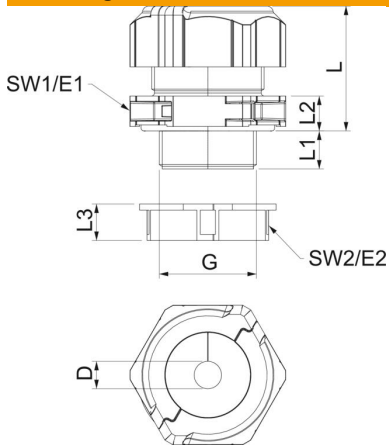

De schroefkoppelsset bestaat uit een tussensteun, een dopmoer en de afdichting. De gedeelde borgmoer is natuurlijk ook meegeleverd.

PC Polycarbonaat

Stamgegevens

Artikelnummer	2024980
Type	V-TEC TB32 20-25
Omschrijving 1	Deelbare Wartel
Omschrijving 2	met dichtring 1 kabel
Fabrikant	OBO
Dimensie	M32
Kleur	lichtgrijs
Materiaal	Polycarbonaat
Kleinste verkoop-eenheid	5
Eenheid van hoeveelheid	Stuk
Gewicht	6,396 kg
Eenheid gewicht	kg/100 paar

Technische fiche

Deelbare wartel, dichtingsinzetstuk, 1 kabel, lichtgrijs

Artikelnummer: 2024980

Afmetingen

Lengte	46 mm
Breedte	51,5 mm
Hoogte	53,5 mm
Maat D	25 mm
Maat E1 (mm)	51,5 mm
Maat E2	45 mm
Afmeting G	M32x1,5 mm
Maat L	41 mm
Afmeting L max.	41 mm
Afmeting L min.	32 mm
Maat L1	14 mm
Maat L2	10 mm
Maat L3	12 mm

Technische gegevens

Aantal boringen	1
Soort afdichting	Dichtring
Uitvoering	recht
Doorbuigbescherming	nee
Afdichtbereik D max.	25 mm
Afdichtbereik D min.	20,5 mm
Explosiebeveiligd	nee
Wartel voor platte kabel	nee
moelijk ontvlambaar	volgens VDE 0471/DIN 695 deel 2-1, testtemperatuur 650°C
Voor Ex-zone	zonder
voor Ex-zone gas	zonder
voor Ex-zone stof	zonder
Schroefdraad	M32 x 1,5
Soort schroefdraad	Metrisch
Lengte schroefdraad	14 mm
Nominale schroefdraadmaat	32
Spoed	1,5 mm
glasvezelversterkt	nee
Halogeenvrij	ja
Instabiel draaimoment	8 Nm
Meervoudig dichtingsinzetstuk	nee
Met borgmoer	ja
slagvast	ja
Sleutelwijdte 1	46 mm
Sleutelwijdte 2	40 mm
Beschermingsgraad	IP67
Deelbare wartel	ja
Temperatuurbereik max.	80 °C
Temperatuurbereik min.	-20 °C
Treklastingsmogelijkheid	nee