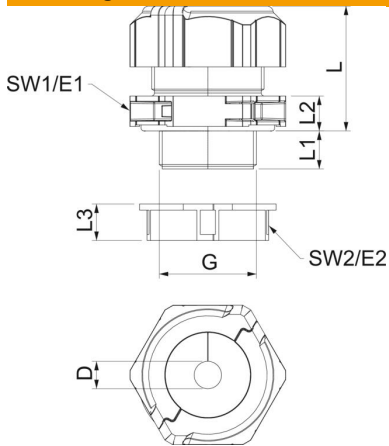

De schroefkoppelsset bestaat uit een tussensteun, een dopmoer en de afdichting. De gedeelde borgmoer is natuurlijk ook meegeleverd.

**PC** Polycarbonaat

## Stamgegevens

Artikelnummer	2024978
Type	V-TEC TB32 17-20
Omschrijving 1	Deelbare Wartel
Omschrijving 2	met dichtring 1 kabel
Fabrikant	OBO
Dimensie	M32
Kleur	lichtgrijs
Materiaal	Polycarbonaat
Kleinste verkoop-eenheid	5
Eenheid van hoeveelheid	Stuk
Gewicht	7,156 kg
Eenheid gewicht	kg/100 paar

# Technische fiche

Deelbare wartel, dichtingsinzetstuk, 1 kabel, lichtgrijs

Artikelnummer: 2024978

## Afmetingen

Lengte	46 mm
Breedte	51,5 mm
Hoogte	53,5 mm
Maat D	20 mm
Maat E1 (mm)	51,5 mm
Maat E2	45 mm
Afmeting G	M32x1,5 mm
Maat L	41 mm
Afmeting L max.	41 mm
Afmeting L min.	32 mm
Maat L1	14 mm
Maat L2	10 mm
Maat L3	12 mm