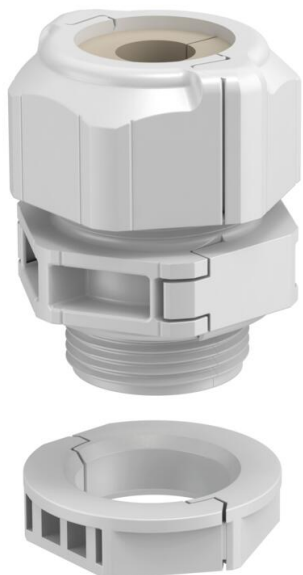

# Technische fiche

Deelbare wartel, dichtingsinzetstuk, 1 kabel, lichtgrijs

Artikelnummer: 2024978

De deelbare kabelwartel V-TEC-TB waarborgt net zoals alle V-TEC wartels een betrouwbare afdichting van de kabels. De installatie van bijvoorbeeld prefab kabels of functieleidingen is dankzij de deelbaarheid van de kabelwartel probleemloos en snel mogelijk.

De V-TEC TB is ook onverslaanbaar bij het hermonteren van een bestaande installatie of als "reparatiewartel", omdat hij kan worden geïnstalleerd zonder de voorgeïnstalleerde kabels te demonteren en zonder de lopende productie te onderbreken.

De verschillende dichtingsinzetstukken maken een kabelafdichting van uiteenlopende kabeldiameters overeenkomstig het gekozen dichtingsinzetstuk mogelijk. Een ideaal hulpmiddel is de spreidtang, met behulp waarvan het dichtingsinzetstuk kan worden geopend. Daardoor gaat het plaatsen van de afzonderlijke kabels eenvoudig en snel.

## Stamgegevens

Artikelnummer	2024978
Type	V-TEC TB32 17-20
Omschrijving 1	Deelbare Wartel
Omschrijving 2	met dichtring 1 kabel
Fabrikant	OBO
Dimensie	M32
Kleur	lichtgrijs
Materiaal	Polycarbonaat
Kleinste verkoop-eenheid	5
Eenheid van hoeveelheid	Stuk
Gewicht	7,156 kg
Eenheid gewicht	kg/100 paar