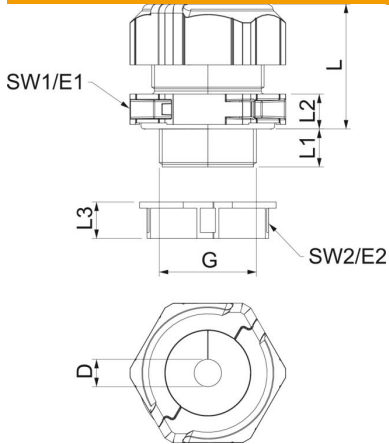

De schroefkoppelsset bestaat uit een tussensteun, een dopmoer en de afdichting. De gedeelde borgmoer is natuurlijk ook meegeleverd.

**PC** Polycarbonaat

## Stamgegevens

Artikelnummer	2024976
Type	V-TEC TB32 14-18
Omschrijving 1	Deelbare Wartel
Omschrijving 2	met dichtring 1 kabel
Fabrikant	OBO
Dimensie	M32
Kleur	lichtgrijs
Materiaal	Polycarbonaat
Kleinste verkoop-eenheid	5
Eenheid van hoeveelheid	Stuk
Gewicht	7,069 kg
Eenheid gewicht	kg/100 paar

# Technische fiche

Deelbare wartel, dichtingsinzetstuk, 1 kabel, lichtgrijs

Artikelnummer: 2024976

## Afmetingen

Lengte	46 mm
Breedte	51,5 mm
Hoogte	53,5 mm
Maat D	18 mm
Maat E1 (mm)	51,5 mm
Maat E2	45 mm
Afmeting G	M32x1,5 mm
Maat L	41 mm
Afmeting L max.	41 mm
Afmeting L min.	32 mm
Maat L1	14 mm
Maat L2	10 mm
Maat L3	12 mm