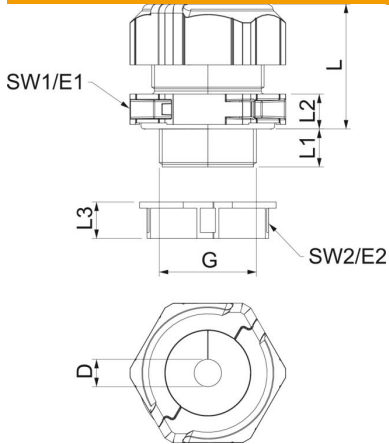

De schroefkoppelsset bestaat uit een tussensteun, een dopmoer en de afdichting. De gedeelde borgmoer is natuurlijk ook meegeleverd.

PC Polycarbonaat

Stamgegevens

Artikelnummer	2024974
Type	V-TEC TB32 11-15
Omschrijving 1	Deelbare Wartel
Omschrijving 2	met dichtring 1 kabel
Fabrikant	OBO
Dimensie	M32
Kleur	lichtgrijs
Materiaal	Polycarbonaat
Kleinste verkoop-eenheid	5
Eenheid van hoeveelheid	Stuk
Gewicht	7,246 kg
Eenheid gewicht	kg/100 paar

Technische fiche

Deelbare wartel, dichtingsinzetstuk, 1 kabel, lichtgrijs

Artikelnummer: 2024974

Afmetingen

Lengte	46 mm
Breedte	51,5 mm
Hoogte	53,5 mm
Maat D	15 mm
Maat E1 (mm)	51,5 mm
Maat E2	45 mm
Afmeting G	M32x1,5 mm
Maat L	41 mm
Afmeting L max.	41 mm
Afmeting L min.	32 mm
Maat L1	14 mm
Maat L2	10 mm
Maat L3	12 mm

Technische gegevens

Aantal boringen	1
Soort afdichting	Dichtring
Uitvoering	recht
Doorbuigbescherming	nee
Afdichtbereik D max.	15,5 mm
Afdichtbereik D min.	11,5 mm
Explosiebeveiligd	nee
Wartel voor platte kabel	nee
moelijk ontvlambaar	volgens VDE 0471/DIN 695 deel 2-1, testtemperatuur 650°C
Voor Ex-zone	zonder
voor Ex-zone gas	zonder
voor Ex-zone stof	zonder
Schroefdraad	M32 x 1,5
Soort schroefdraad	Metrisch
Lengte schroefdraad	14 mm
Nominale schroefdraadmaat	32
Spoed	1,5 mm
glasvezelversterkt	nee
Halogeenvrij	ja
Instabiel draaimoment	8 Nm
Meervoudig dichtingsinzetstuk	nee
Met borgmoer	ja
slagvast	ja
Sleutelwijdte 1	46 mm
Sleutelwijdte 2	40 mm
Beschermingsgraad	IP67
Deelbare wartel	ja
Temperatuurbereik max.	80 °C
Temperatuurbereik min.	-20 °C
Treklastingsmogelijkheid	nee