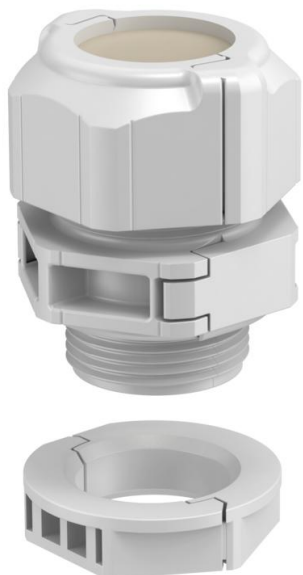

## Deelbare wartel, dichtingsinzetstuk gesloten

Artikelnummer: 2024970

De deelbare kabelwartel V-TEC-TB waarborgt net zoals alle V-TEC wartels een betrouwbare afdichting van de kabels. De installatie van bijvoorbeeld prefab kabels of functieleidingen is dankzij de deelbaarheid van de kabelwartel probleemloos en snel mogelijk.

De V-TEC TB is ook onverslaanbaar bij het hermonteren van een bestaande installatie of als "reparatiewartel", omdat hij kan worden geïnstalleerd zonder de voorgeïnstalleerde kabels te demonteren en zonder de lopende productie te onderbreken.

Het gesloten dichtingsinzetstuk maakt universeel boren van de benodigde dichtingsdiameter mogelijk. Een ideaal hulpmiddel is de spreidtang, met behulp waarvan het dichtingsinzetstuk kan worden geopend. Daardoor gaat het plaatsen van de afzonderlijke kabels eenvoudig en snel. De schroefkoppelingssset bestaat uit een tussensteun, een dopmoer en de afdichting. De gedeelde borgmoer is natuurlijk ook meegeleverd.

### Stamgegevens

Artikelnummer	2024970
Type	V-TEC TB32
Omschrijving 1	Deelbare Wartel
Omschrijving 2	met dichtring gesloten
Fabrikant	OBO
Dimensie	M32
Kleur	lichtgrijs
Materiaal	Polycarbonaat
Kleinste verkoop-eenheid	5
Eenheid van hoeveelheid	Stuk
Gewicht	7,756 kg
Eenheid gewicht	kg/100 paar