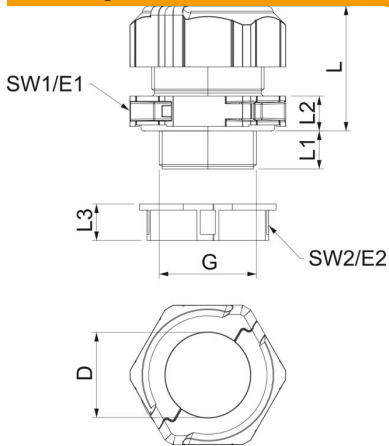

Het gesloten dichtingsinzetstuk maakt universeel boren van de benodigde dichtingsdiameter mogelijk. Een ideaal hulpmiddel is de spreidtang, met behulp waarvan het dichtingsinzetstuk kan worden geopend. Daardoor gaat het plaatsen van de afzonderlijke kabels eenvoudig en snel. De schroefkoppelingssset bestaat uit een tussensteun, een dopmoer en de afdichting. De gedeelde borgmoer is natuurlijk ook meegeleverd.

### Stamgegevens

Artikelnummer	2024970
Type	V-TEC TB32
Omschrijving 1	Deelbare Wartel
Omschrijving 2	met dichtring gesloten
Fabrikant	OBO
Dimensie	M32
Kleur	lichtgrijs
Materiaal	Polycarbonaat
Kleinste verkoop-eenheid	5
Eenheid van hoeveelheid	Stuk
Gewicht	7,756 kg
Eenheid gewicht	kg/100 paar

## Deelbare wartel, dichtingsinzetstuk gesloten

Artikelnummer: 2024970

### Afmetingen

Lengte	46 mm
Breedte	51,5 mm
Hoogte	53,5 mm
Maat D	28 mm
Afmeting e	51,5 mm
Maat E1 (mm)	51,5 mm
Maat E2	45 mm
Afmeting G	M32x1,5 mm
Maat L	41 mm
Afmeting L max.	41 mm
Afmeting L min.	32 mm
Maat L1	14 mm
Maat L2	10 mm
Maat L3	12 mm