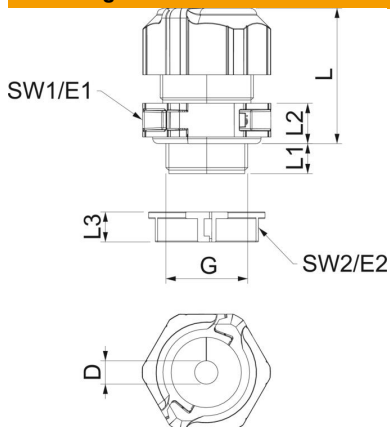

De V-TEC TB is ook onverslaanbaar bij het achteraf aanbrengen op een bestaande installatie of als "reparatieschroefverbinding". Hier kunnen voorgeïnstalleerde kabels worden geïnstalleerd zonder demontage en zonder de lopende productie te onderbreken.

De schroefkoppelsset bestaat uit een tussensteun, een dopmoer en de afdichting. De gedeelde borgmoer is natuurlijk ook meegeleverd.

PC Polycarbonaat

Stamgegevens

Artikelnummer	2024925
Type	V-TEC TB25 18-20
Omschrijving 1	Deelbare Wartel
Omschrijving 2	met dichtring 1 kabel
Fabrikant	OBO
Dimensie	M25
Kleur	Lichtgrijs
Materiaal	Polycarbonaat
Kleinste verkoop-eenheid	5
Eenheid van hoeveelheid	Stuk
Gewicht	2,29 kg
Eenheid gewicht	kg/100 st.

Technisch specificatieblad

Deelbare wartel, dichtingsinzetstuk, 1 kabel, lichtgrijs

Artikelnummer: 2024925

Afmetingen

Lengte	35 mm
Breedte	38,5 mm
Hoogte	50 mm
Maat D	20 mm
Maat E1 (mm)	38,5 mm
Maat E2	33,8 mm
Afmeting G	M25x1,5 mm
Maat L	41 mm
Afmeting L max.	40 mm
Afmeting L min.	31,5 mm
Maat L1	11 mm
Maat L2	10 mm
Maat L3	9 mm

Technische gegevens

Aantal boringen	1
Soort afdichting	Dichtring
Uitvoering	Recht
Doorbuigbescherming	nee
Afdichtbereik D max.	20 mm
Afdichtbereik D min.	18 mm
Explosiebeveiligd	nee
Wartel voor platte kabel	nee
Vlambestendig	volgens VDE 0471/DIN 695 deel 2-1, testtemperatuur 650°C
Voor Ex-zone	zonder
voor Ex-zone gas	zonder
voor Ex-zone stof	zonder
Schroefdraad	M25 x 1,5
Soort schroefdraad	Metrisch
Lengte schroefdraad	11 mm
Nominale schroefdraadmaat	25
Spoed	1,5 mm
Glasvezelversterkt	nee
Halogeenvrij	ja
Instabiel draaimoment	4 Nm
Meervoudig dichtingsinzetstuk	nee
Met borgmoer	ja
Slagvast	ja
Sleutelwijdte 1	35 mm
Sleutelwijdte 2	31 mm
Beschermingsgraad	IP67
Deelbare wartel	ja
Temperatuurbereik max.	80 °C
Temperatuurbereik min.	-20 °C
Treklastingsmogelijkheid	nee