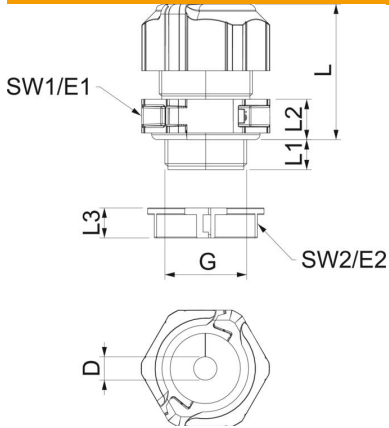

## Stamgegevens

Artikelnummer	2024922
Type	V-TEC TB25 14-18
Omschrijving 1	Deelbare Wartel
Omschrijving 2	met dichtring 1 kabel
Fabrikant	OBO
Dimensie	M25
Kleur	lichtgrijs
Materiaal	Polycarbonaat
Kleinste verkoop-eenheid	5
Eenheid van hoeveelheid	Stuk
Gewicht	2,51 kg
Eenheid gewicht	kg/100 paar

# Technische fiche

Deelbare wartel, dichtingsinzetstuk, 1 kabel, lichtgrijs

Artikelnummer: 2024922

## Afmetingen

Lengte	35 mm
Breedte	38,5 mm
Hoogte	50 mm
Maat D	18 mm
Maat E1 (mm)	38,5 mm
Maat E2	33,8 mm
Afmeting G	M25x1,5 mm
Maat L	41 mm
Afmeting L max.	40 mm
Afmeting L min.	31,5 mm
Maat L1	11 mm
Maat L2	10 mm
Maat L3	9 mm

## Technische gegevens

Aantal boringen	1
Soort afdichting	Dichtring
Uitvoering	recht
Doorbuigbescherming	nee
Afdichtbereik D max.	18 mm
Afdichtbereik D min.	14 mm
Explosiebeveiligd	nee
Wartel voor platte kabel	nee
moelijk ontvlambaar	volgens VDE 0471/DIN 695 deel 2-1, testtemperatuur 650°C
Voor Ex-zone	zonder
voor Ex-zone gas	zonder
voor Ex-zone stof	zonder
Schroefdraad	M25 x 1,5
Soort schroefdraad	Metrisch
Lengte schroefdraad	11 mm
Nominale schroefdraadmaat	25
Spoed	1,5 mm
glasvezelversterkt	nee
Halogeenvrij	ja
Instabiel draaimoment	4 Nm
Meervoudig dichtingsinzetstuk	nee
Met borgmoer	ja
slagvast	ja
Sleutelwijdte 1	35 mm
Sleutelwijdte 2	31 mm
Beschermingsgraad	IP67
Deelbare wartel	ja
Temperatuurbereik max.	80 °C
Temperatuurbereik min.	-20 °C
Treklastingsmogelijkheid	nee