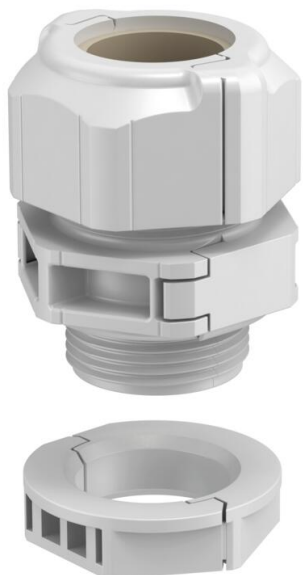

# Technische fiche

Deelbare wartel, dichtingsinzetstuk, 1 kabel, lichtgrijs

Artikelnummer: 2024922

De deelbare kabelwartel V-TEC-TB waarborgt net zoals alle V-TEC wartels een betrouwbare afdichting van de kabels. De installatie van bijvoorbeeld prefab kabels of functieleidingen is dankzij de deelbaarheid van de kabelwartel probleemloos en snel mogelijk.

De V-TEC TB is ook onverslaanbaar bij het hermonteren van een bestaande installatie of als "reparatiewartel", omdat hij kan worden geïnstalleerd zonder de voorgeïnstalleerde kabels te demonteren en zonder de lopende productie te onderbreken.

De verschillende dichtingsinzetstukken maken een kabelafdichting van uiteenlopende kabeldiameters overeenkomstig het gekozen dichtingsinzetstuk mogelijk. Een ideaal hulpmiddel is de spreidtang, met behulp waarvan het dichtingsinzetstuk kan worden geopend. Daardoor gaat het plaatsen van de afzonderlijke kabels eenvoudig en snel.

De schroefkoppelsset bestaat uit een tussensteun, een dopmoer en de afdichting. De gedeelde borgmoer is natuurlijk ook meegeleverd.

**PC** Polycarbonaat