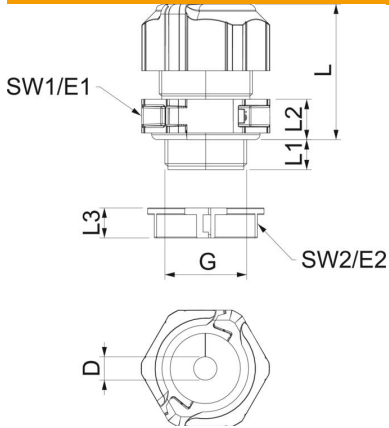

De schroefkoppelsset bestaat uit een tussensteun, een dopmoer en de afdichting. De gedeelde borgmoer is natuurlijk ook meegeleverd.

PC Polycarbonaat

Stamgegevens

Artikelnummer	2024919
Type	V-TEC TB25 12-15
Omschrijving 1	Deelbare Wartel
Omschrijving 2	met dichtring 1 kabel
Fabrikant	OBO
Dimensie	M25
Kleur	lichtgrijs
Materiaal	Polycarbonaat
Kleinste verkoop-eenheid	5
Eenheid van hoeveelheid	Stuk
Gewicht	2,98 kg
Eenheid gewicht	kg/100 paar

Technische fiche

Deelbare wartel, dichtingsinzetstuk, 1 kabel, lichtgrijs

Artikelnummer: 2024919

Afmetingen

Lengte	35 mm
Breedte	38,5 mm
Hoogte	50 mm
Maat D	15 mm
Maat E1 (mm)	38,5 mm
Maat E2	33,8 mm
Afmeting G	M25x1,5 mm
Maat L	41 mm
Afmeting L max.	40 mm
Afmeting L min.	31,5 mm
Maat L1	11 mm
Maat L2	10 mm
Maat L3	9 mm

Technische gegevens

Aantal boringen	1
Soort afdichting	Dichtring
Uitvoering	recht
Doorbuigbescherming	nee
Afdichtbereik D max.	15 mm
Afdichtbereik D min.	12 mm
Explosiebeveiligd	nee
Wartel voor platte kabel	nee
moelijk ontvlambaar	volgens VDE 0471/DIN 695 deel 2-1, testtemperatuur 650°C
Voor Ex-zone	zonder
voor Ex-zone gas	zonder
voor Ex-zone stof	zonder
Schroefdraad	M25 x 1,5
Soort schroefdraad	Metrisch
Lengte schroefdraad	11 mm
Nominale schroefdraadmaat	25
Spoed	1,5 mm
glasvezelversterkt	nee
Halogeenvrij	ja
Instabiel draaimoment	4 Nm
Meervoudig dichtingsinzetstuk	nee
Met borgmoer	ja
slagvast	ja
Sleutelwijdte 1	35 mm
Sleutelwijdte 2	31 mm
Beschermingsgraad	IP67
Deelbare wartel	ja
Temperatuurbereik max.	80 °C
Temperatuurbereik min.	-20 °C
Treklastingsmogelijkheid	nee