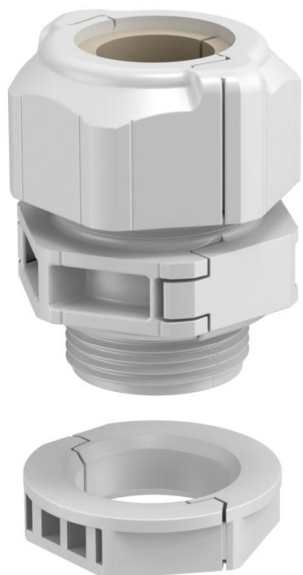

Technische fiche

Deelbare wartel, dichtingsinzetstuk, 1 kabel, lichtgrijs

Artikelnummer: 2024919

De deelbare kabelwartel V-TEC-TB waarborgt net zoals alle V-TEC wartels een betrouwbare afdichting van de kabels. De installatie van bijvoorbeeld prefab kabels of functieleidingen is dankzij de deelbaarheid van de kabelwartel probleemloos en snel mogelijk.

De V-TEC TB is ook onverslaanbaar bij het hermonteren van een bestaande installatie of als "reparatiewartel", omdat hij kan worden geïnstalleerd zonder de voorgeïnstalleerde kabels te demonteren en zonder de lopende productie te onderbreken.

De verschillende dichtingsinzetstukken maken een kabelafdichting van uiteenlopende kabeldiameters overeenkomstig het gekozen dichtingsinzetstuk mogelijk. Een ideaal hulpmiddel is de spreidtang, met behulp waarvan het dichtingsinzetstuk kan worden geopend. Daardoor gaat het plaatsen van de afzonderlijke kabels eenvoudig en snel.

De schroefkoppelsset bestaat uit een tussensteun, een dopmoer en de afdichting. De gedeelde borgmoer is natuurlijk ook meegeleverd.

PC Polycarbonaat

Stamgegevens

Artikelnummer	2024919
Type	V-TEC TB25 12-15
Omschrijving 1	Deelbare Wartel
Omschrijving 2	met dichtring 1 kabel
Fabrikant	OBO
Dimensie	M25
Kleur	lichtgrijs
Materiaal	Polycarbonaat
Kleinste verkoop-eenheid	5
Eenheid van hoeveelheid	Stuk
Gewicht	2,98 kg
Eenheid gewicht	kg/100 paar