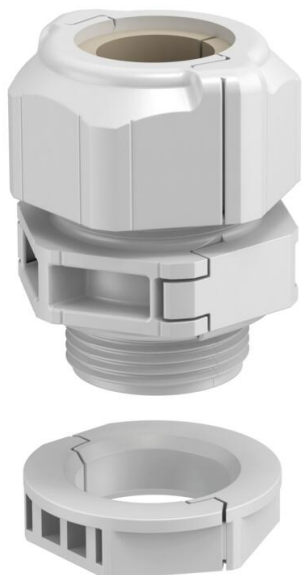

Technische fiche

Deelbare wartel, dichtingsinzetstuk, 1 kabel, lichtgrijs

Artikelnummer: 2024916

De deelbare kabelwartel V-TEC-TB waarborgt net zoals alle V-TEC wartels een betrouwbare afdichting van de kabels. De installatie van bijvoorbeeld prefab kabels of functieleidingen is dankzij de deelbaarheid van de kabelwartel probleemloos en snel mogelijk.

De V-TEC TB is ook onverslaanbaar bij het hermonteren van een bestaande installatie of als "reparatiewartel", omdat hij kan worden geïnstalleerd zonder de voorgeïnstalleerde kabels te demonteren en zonder de lopende productie te onderbreken.

De verschillende dichtingsinzetstukken maken een kabelafdichting van uiteenlopende kabeldiameters overeenkomstig het gekozen dichtingsinzetstuk mogelijk. Een ideaal hulpmiddel is de spreidtang, met behulp waarvan het dichtingsinzetstuk kan worden geopend. Daardoor gaat het plaatsen van de afzonderlijke kabels eenvoudig en snel.

De schroefkoppelsset bestaat uit een tussensteun, een dopmoer en de afdichting. De gedeelde borgmoer is natuurlijk ook meegeleverd.

PC Polycarbonaat

Stamgegevens

Artikelnummer	2024916
Type	V-TEC TB25 11-13
Omschrijving 1	Deelbare Wartel
Omschrijving 2	met dichtring 1 kabel
Fabrikant	OBO
Dimensie	M25
Kleur	lichtgrijs
Materiaal	Polycarbonaat
Kleinste verkoop-eenheid	5
Eenheid van hoeveelheid	Stuk
Gewicht	3,11 kg
Eenheid gewicht	kg/100 paar