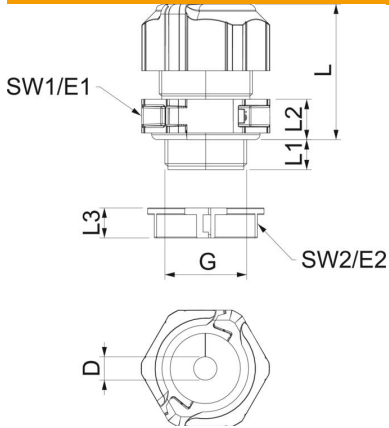

De schroefkoppelsset bestaat uit een tussensteun, een dopmoer en de afdichting. De gedeelde borgmoer is natuurlijk ook meegeleverd.

PC Polycarbonaat

Stamgegevens

Artikelnummer	2024916
Type	V-TEC TB25 11-13
Omschrijving 1	Deelbare Wartel
Omschrijving 2	met dichtring 1 kabel
Fabrikant	OBO
Dimensie	M25
Kleur	lichtgrijs
Materiaal	Polycarbonaat
Kleinste verkoop-eenheid	5
Eenheid van hoeveelheid	Stuk
Gewicht	3,11 kg
Eenheid gewicht	kg/100 paar

Technische fiche

Deelbare wartel, dichtingsinzetstuk, 1 kabel, lichtgrijs

Artikelnummer: 2024916

Afmetingen

Lengte	35 mm
Breedte	38,5 mm
Hoogte	50 mm
Maat D	13 mm
Maat E1 (mm)	38,5 mm
Maat E2	33,8 mm
Afmeting G	M25x1,5 mm
Maat L	41 mm
Afmeting L max.	40 mm
Afmeting L min.	31,5 mm
Maat L1	11 mm
Maat L2	10 mm
Maat L3	9 mm

Technische gegevens

Aantal boringen	1
Soort afdichting	Dichtring
Uitvoering	recht
Doorbuigbescherming	nee
Afdichtbereik D max.	13 mm
Afdichtbereik D min.	11 mm
Explosiebeveiligd	nee
Wartel voor platte kabel	nee
moelijk ontvlambaar	volgens VDE 0471/DIN 695 deel 2-1, testtemperatuur 650°C
Voor Ex-zone	zonder
voor Ex-zone gas	zonder
voor Ex-zone stof	zonder
Schroefdraad	M25 x 1,5
Soort schroefdraad	Metrisch
Lengte schroefdraad	11 mm
Nominale schroefdraadmaat	25
Spoed	1,5 mm
glasvezelversterkt	nee
Halogeenvrij	ja
Instabiel draaimoment	4 Nm
Meervoudig dichtingsinzetstuk	nee
Met borgmoer	ja
slagvast	ja
Sleutelwijdte 1	35 mm
Sleutelwijdte 2	31 mm
Beschermingsgraad	IP67
Deelbare wartel	ja
Temperatuurbereik max.	80 °C
Temperatuurbereik min.	-20 °C
Treklastingsmogelijkheid	nee